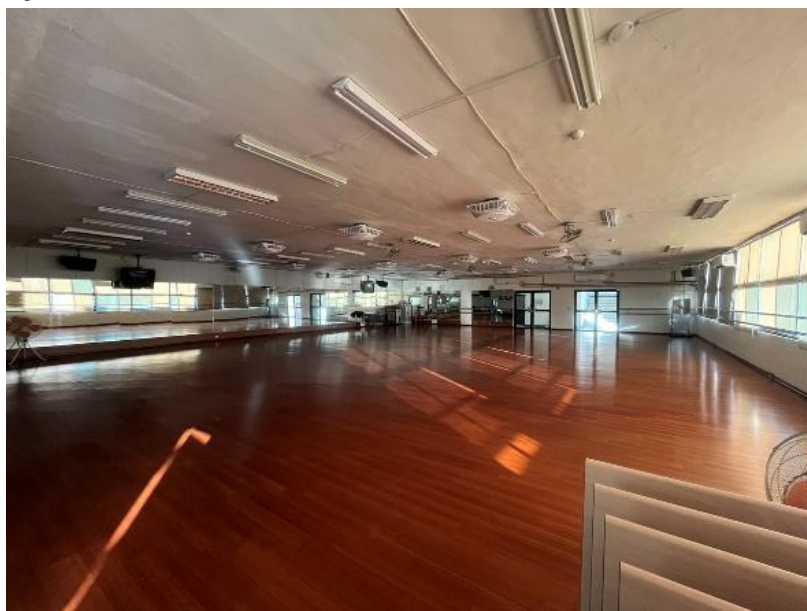

本校體育場地相關照片

- 一、 中正樓羽球場六面：
可調整為室內排球場一座/室內巧固球場一座/室內五人制足球場一座/供集會慶典等活動使用。

- 二、 運動場：
含田徑場 250 公尺跑道八道、跳遠與三級跳遠場一座。

三、 戶外籃球場四面：可調整為六面排球場。

四、 戶外排球場兩面：

五、 莘學球場：可調整為一面籃球場、兩面排球場。

六、 硬地網球場兩面（英才校區）：

七、 紅土網球場一面（英才校區）：

八、 桌球室：球桌 12 張。

九、 舞蹈教室：

十、 戶外游泳池：

含短水道 25 公尺共 7 道，男生 12 間及女生 18 間共 30 間淋浴空間。