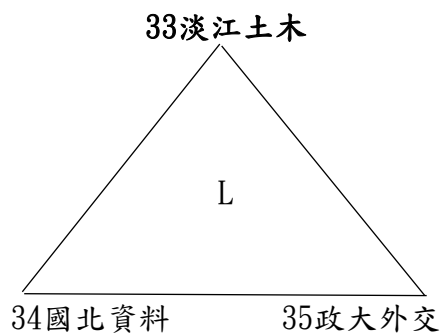

2024年第七屆全國大專校院系際盃棒球爭霸賽北一區預賽分組圖

共64隊參賽，取各組第一進入複賽。

1 北市大運健A(1) 2 亞東機械
A

2024年第七屆全國大專校院系際盃棒球爭霸賽北一區預賽分組圖

2024年第七屆全國大專校院系際盃棒球爭霸賽北一區預賽分組圖

2024年第七屆全國大專校院系際盃棒球爭霸賽北一區複賽賽制圖

共22隊進入複賽，依各分組第一，不另行抽籤，並取前7名進入全國16強。

2024年第七屆全國大專校院系際盃棒球爭霸賽北一區日程表

【註】左邊球隊：先守，休息區於三壘、右邊球隊：先攻，休息區於一壘。