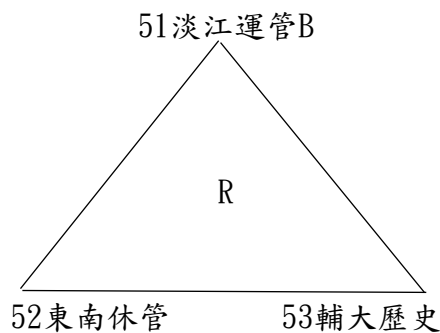

2024年第七屆全國大專校院系際盃棒球爭霸賽北一區預賽分組圖

共64隊參賽，取各組第一進入複賽。

1 北市大運健A(1) 2 亞東機械
A

2024年第七屆全國大專校院系際盃棒球爭霸賽北一區預賽分組圖

2024年第七屆全國大專校院系際盃棒球爭霸賽北一區預賽分組圖

2024年第七屆全國大專校院系際盃棒球爭霸賽北一區複賽賽制圖

共22隊進入複賽，依各分組第一，不另行抽籤，並取前7名進入全國16強。

2024年第七屆全國大專校院系際盃棒球爭霸賽北一區日程表

【註1】左邊球隊：先守，休息區於三壘、右邊球隊：先攻，休息區於一壘。

【註2】場次編號68、72如有需要才進行。

2024年第七屆全國大專校院系際盃棒球爭霸賽北一區日程表

日期	比賽時間	場地		
		觀山D	觀山E	三重
4/13 (六)	0800	(15)北護運保39-40國北體育	(19)淡江運管B51-52東南休管	
	1000	(16)臺大化工42-43真理運管	(20)國防醫學54-55北醫牙醫	
	1200	(17)臺大政治45-46文化大氣	(21)北科材資57-58政大傳院	
	1400	(18)東吳法律48-49臺大經濟	(22)淡江運管A60-61淡江運管C	
4/14 (日)	0800			(39)淡江運管C61-62銘傳風保
	1000			(40)東南休管52-53輔大歷史
	1200			(41)北醫牙醫55-56臺大工管
	1400			(42)政大傳院58-59師大體育B
4/20 (六)	0800	(57)陽明醫放47-45臺大政治	(61)師大體育B59-57北科材資	
	1000	(58)政大地政50-48東吳法律	(62)銘傳風保62-60淡江運管A	
	1200	(59)師大體育A41-39北護運保	(63)輔大歷史53-51淡江運管B	
	1400	(60)臺大土木B44-42臺大化工	(64)臺大工管56-54國防醫學	
4/21 (日)	0800			
	1000			
	1200			
	1400			
4/27 (六)	0800			
	1000			
	1200			
	1400			
4/28 (日)	0800			
	1000			
	1200			
	1400			
5/4 (六)	0800			
	1000			
	1200			
	1400			
5/5 (日)	0800			
	1000			
	1200			
	1400			

【註】左邊球隊：先守，休息區於三壘、右邊球隊：先攻，休息區於一壘。