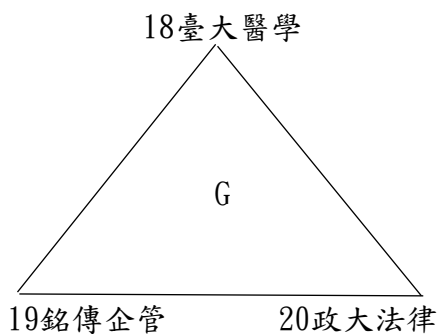

2024年第七屆全國大專校院系際盃棒球爭霸賽北一區預賽分組圖

共64隊參賽，取各組第一進入複賽。

1 北市大運健A(1) 2 亞東機械
A

2024年第七屆全國大專校院系際盃棒球爭霸賽北一區預賽分組圖

2024年第七屆全國大專校院系際盃棒球爭霸賽北一區預賽分組圖

2024年第七屆全國大專校院系際盃棒球爭霸賽北一區複賽賽制圖

共22隊進入複賽，依各分組第一，不另行抽籤，並取前7名進入全國16強。

2024年第七屆全國大專校院系際盃棒球爭霸賽北一區日程表

【註】左邊球隊：先守，休息區於三壘、右邊球隊：先攻，休息區於一壘。