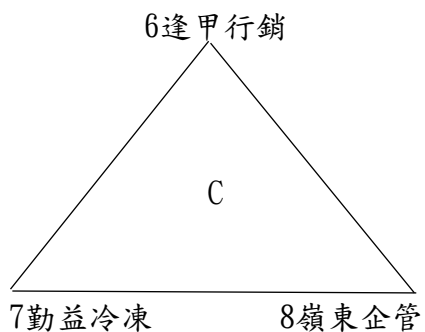

【註1】左邊球隊：先守，休息區於三壘、右邊球隊：先攻，休息區於一壘。

【註2】場次編號68、72如有需要才進行。

2024年第七屆全國大專校院系際盃棒球爭霸賽北一區日程表

日期	比賽時間	場地		
		觀山D	觀山E	三重
4/13 (六)	0800	(15)北護運保39-40國北體育	(19)淡江運管B51-52東南休管	
	1000	(16)臺大化工42-43真理運管	(20)國防醫學54-55北醫牙醫	
	1200	(17)臺大政治45-46文化大氣	(21)北科材資57-58政大傳院	
	1400	(18)東吳法律48-49臺大經濟	(22)淡江運管A60-61淡江運管C	
4/14 (日)	0800			(39)淡江運管C61-62銘傳風保
	1000			(40)東南休管52-53輔大歷史
	1200			(41)北醫牙醫55-56臺大工管
	1400			(42)政大傳院58-59師大體育B
4/20 (六)	0800	(57)陽明醫放47-45臺大政治	(61)師大體育B59-57北科材資	
	1000	(58)政大地政50-48東吳法律	(62)銘傳風保62-60淡江運管A	
	1200	(59)師大體育A41-39北護運保	(63)輔大歷史53-51淡江運管B	
	1400	(60)臺大土木B44-42臺大化工	(64)臺大工管56-54國防醫學	
4/21 (日)	0800			
	1000			
	1200			
	1400			
4/27 (六)	0800			
	1000			
	1200			
	1400			
4/28 (日)	0800			
	1000			
	1200			
	1400			
5/4 (六)	0800			
	1000			
	1200			
	1400			
5/5 (日)	0800			
	1000			
	1200			
	1400			

【註】左邊球隊：先守，休息區於三壘、右邊球隊：先攻，休息區於一壘。

2024年第七屆全國大專校院系際盃棒球爭霸賽北二區預賽分組圖

共23隊參賽，取各組第一進入複賽。

1明新運管(1) 2交大電物
A

2024年第七屆全國大專校院系際盃棒球爭霸賽北二區複賽賽制圖

共8隊進入複賽，依各分組第一，不另行抽籤，並取前2名進入全國16強。

2024年第七屆全國大專校院系際盃棒球爭霸賽北二區日程表

日期	比賽時間	場次	北二區場地
			國立體大棒球场
4/13 (六)	0800	1	明新運管1-2交大電物(3戰2勝)
	1000	2	中原工工3-4清大數學
	1200	3	體大體推6-7清大材料
	1400	4	中央土木9-10中央數學
4/14 (日)	0800	5	中央資管12-13明新機械
	1000	6	交大電機A15-16元智電機
	1200	7	元智工管18-19交大電機B
	1400	8	清大工工21-22長庚電機
4/20 (六)	0800	9	交大電物2-1明新運管(3戰2勝)
	1000	10	清大數學4-5長庚電子
	1200	11	清大材料7-8交大機械
	1400	12	中央數學10-11體大運保
4/21 (日)	0800	13	明新機械13-14中原土木
	1000	14	元智電機16-17中華航機
	1200	15	交大電機B19-20元智化材
	1400	16	長庚電機22-23體大產經
4/27 (六)	0800	17	長庚電子5-3中原工工
	1000	18	交大機械8-6體大體推
	1200	19	體大運保11-9中央土木
	1400	20	中原土木14-12中央資管
4/28 (日)	0800	21	中華航機17-15交大電機A
	1000	22	元智化材20-18元智工管
	1200	23	體大產經23-21清大工工
	1400	24	明新運管1-2交大電物(3戰2勝)
5/4 (六)	0800	25	複1_A1-B1
	1000	26	複2_C1-D1
	1200	27	複3_E1-F1
	1400	28	複4_G1-H1
5/5 (日)	0800	29	複5_複1勝-複2勝
	1000	30	複6_複3勝-複4勝
	1200	31	複7_複5勝-複6勝

【註1】左邊球隊：先守，休息區於三壘、右邊球隊：先攻，休息區於一壘。

【註2】場次編號24如有需要才進行。

2024年第七屆全國大專校院系際盃棒球爭霸賽中區預賽分組圖

共43隊參賽，取各組第一進入複賽。

1虎科飛機(1) 2嶺東行銷
A

2024年第七屆全國大專校院系際盃棒球爭霸賽中區預賽分組圖

42中興森林(2) 0 43雲科電機

2024年第七屆全國大專校院系際盃棒球爭霸賽中區複賽賽制圖