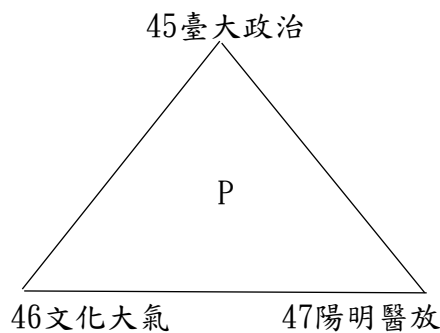

2024年第七屆全國大專校院系際盃棒球爭霸賽北一區預賽分組圖

共64隊參賽，取各組第一進入複賽。

1 北市大運健A(1) 2 亞東機械
A

2024年第七屆全國大專校院系際盃棒球爭霸賽北一區預賽分組圖

2024年第七屆全國大專校院系際盃棒球爭霸賽北一區預賽分組圖

2024年第七屆全國大專校院系際盃棒球爭霸賽北一區複賽賽制圖

共22隊進入複賽，依各分組第一，不另行抽籤，並取前7名進入全國16強。

2024年第七屆全國大專校院系際盃棒球爭霸賽北一區日程表

【註】左邊球隊：先守，休息區於三壘、右邊球隊：先攻，休息區於一壘。