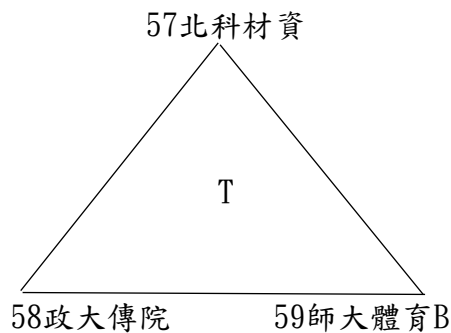

2024年第七屆全國大專校院系際盃棒球爭霸賽北一區預賽分組圖

共64隊參賽，取各組第一進入複賽。

1 北市大運健A(1) 2 亞東機械
A

2024年第七屆全國大專校院系際盃棒球爭霸賽北一區預賽分組圖

2024年第七屆全國大專校院系際盃棒球爭霸賽北一區預賽分組圖

2024年第七屆全國大專校院系際盃棒球爭霸賽北一區複賽賽制圖

共22隊進入複賽，依各分組第一，不另行抽籤，並取前7名進入全國16強。

2024年第七屆全國大專校院系際盃棒球爭霸賽北一區日程表

【註】左邊球隊：先守，休息區於三壘、右邊球隊：先攻，休息區於一壘。