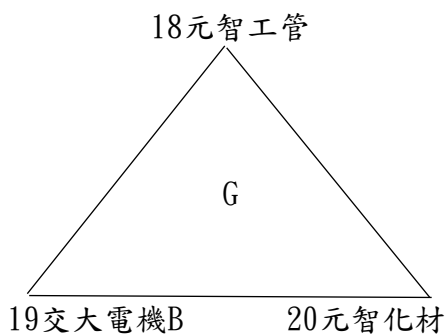

2024年第七屆全國大專校院系際盃棒球爭霸賽北二區預賽分組圖

共23隊參賽，取各組第一進入複賽。

1明新運管(1)   2交大電物
A