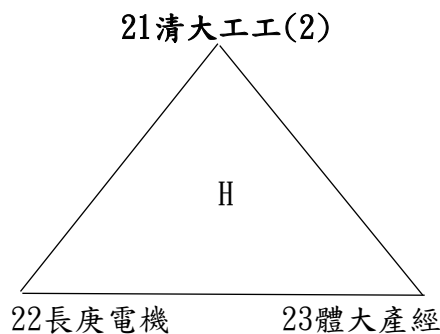

2024年第七屆全國大專校院系際盃棒球爭霸賽北二區預賽分組圖

共23隊參賽，取各組第一進入複賽。

1明新運管(1)   2交大電物
A