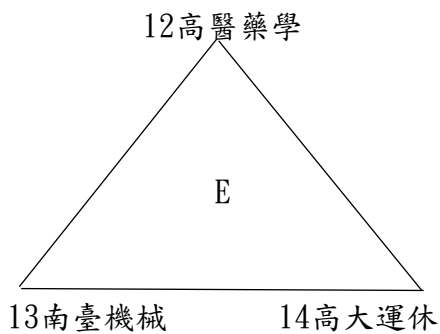

2024年第七屆全國大專校院系際盃棒球爭霸賽中區日程表

日期	時間	場次	場地	日期	時間	場次	場地
			臺灣體大棒球場				東海大學棒球場
4/13 (六)	0800	1	虎科飛機1-2嶺東行銷(3戰2勝)	4/13 (六)	0800	8	東海法律18-19中興土木
	1000	2	中興森林42-43雲科電機(3戰2勝)		1000	9	雲科機械21-22中教體育
	1200	3	中正犯防3-4靜宜應化		1200	10	東海化材24-25嘉大資工
	1400	4	逢甲行銷6-7勤益冷凍		1400	11	臺體運管27-28臺體體育
	1600	5	嘉大體休9-10臺體運健				
	1800	6	逢甲建築12-13勤益電機				
	2000	7	聯大機械15-16中興獸醫				
4/14 (日)	0800	12	逢甲國貿30-31逢甲水利	4/14 (日)	0800	19	勤益冷凍7-8嶺東企管
	1000	13	亞大資工33-34靜宜國企		1000	20	臺體運健10-11僑光行流
	1200	14	東海環工36-37朝陽營建		1200	21	勤益電機13-14中正資工
	1400	15	彰師物理39-40中興生機		1400	22	中興獸醫16-17南華生死
	1600	16	嶺東行銷2-1虎科飛機(3戰2勝)				
	1800	17	雲科電機43-42中興森林(3戰2勝)				
	2000	18	靜宜應化4-5建國運休				
4/20 (六)	0800	23	中興土木19-20勤益機械	4/20 (六)	0800	30	中興生機40-41修平機械
	1000	24	中教體育22-23中國醫醫學		1000	31	建國運休5-3中正犯防
	1200	25	嘉大資工25-26弘光環安		1200	32	嶺東企管8-6逢甲行銷
	1400	26	臺體體育28-29逢甲都資		1400	33	僑光行流11-9嘉大體休
	1600	27	逢甲水利31-32亞大物治				
	1800	28	靜宜國企34-35臺體運傳				
	2000	29	朝陽營建37-38彰師機電				
4/21 (日)	0800	34	中正資工14-12逢甲建築	4/21 (日)	0800	41	亞大物治32-30逢甲國貿
	1000	35	南華生死17-15聯大機械		1000	42	臺體運傳35-33亞大資工
	1200	36	勤益機械20-18東海法律		1200	43	彰師機電38-36東海環工
	1400	37	中國醫醫學23-21雲科機械		1400	44	修平機械41-39彰師物理
	1600	38	弘光環安26-24東海化材				
	1800	39	逢甲都資29-27臺體運管				
	2000	40	中興森林42-43雲科電機(3戰2勝)				
4/27 (六)	0800	45	複1_B1-C1	4/27 (六)	0800	49	複4_H1-I1
	1000	46	複2_D1-E1		1000	50	複5_J1-K1
	1200	47	複3_F1-G1		1200	51	複6_L1-M1
	1400	48	虎科飛機1-2嶺東行銷(3戰2勝)		1400	52	複7_N1-O1
4/28 (日)	0800			4/28 (日)	0800	53	複8_A1-複1勝
	1000				1000	54	複9_複2勝-複3勝
	1200				1200	55	複10_複4勝-複5勝
	1400				1400	56	複11_複6勝-複7勝
5/4 (六)	0800			5/4 (六)	0800	57	複12_複8勝-複9勝
	1000				1000	58	複13_複10勝-複11勝
	1200				1200	59	複14_複12勝-複13勝

【註1】左邊球隊：先守，休息區於三壘、右邊球隊：先攻，休息區於一壘。

【註2】場次編號40、48如有需要才進行。

2024年第七屆全國大專校院系際盃棒球爭霸賽南區預賽分組圖

南區共16隊參賽，取各組第一進入複賽。