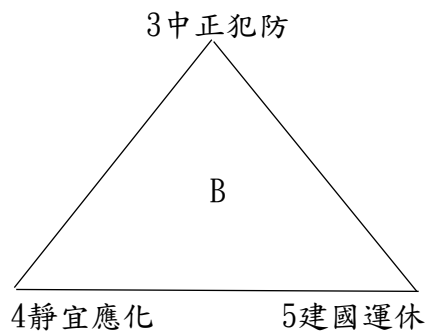

【註1】左邊球隊：先守，休息區於三壘、右邊球隊：先攻，休息區於一壘。

【註2】場次編號68、72如有需要才進行。

2024年第七屆全國大專校院系際盃棒球爭霸賽北一區日程表

日期	比賽時間	場地		
		觀山D	觀山E	三重
4/13 (六)	0800	(15)北護運保39-40國北體育	(19)淡江運管B51-52東南休管	
	1000	(16)臺大化工42-43真理運管	(20)國防醫學54-55北醫牙醫	
	1200	(17)臺大政治45-46文化大氣	(21)北科材資57-58政大傳院	
	1400	(18)東吳法律48-49臺大經濟	(22)淡江運管A60-61淡江運管C	
4/14 (日)	0800			(39)淡江運管C61-62銘傳風保
	1000			(40)東南休管52-53輔大歷史
	1200			(41)北醫牙醫55-56臺大工管
	1400			(42)政大傳院58-59師大體育B
4/20 (六)	0800	(57)陽明醫放47-45臺大政治	(61)師大體育B59-57北科材資	
	1000	(58)政大地政50-48東吳法律	(62)銘傳風保62-60淡江運管A	
	1200	(59)師大體育A41-39北護運保	(63)輔大歷史53-51淡江運管B	
	1400	(60)臺大土木B44-42臺大化工	(64)臺大工管56-54國防醫學	
4/21 (日)	0800			
	1000			
	1200			
	1400			
4/27 (六)	0800			
	1000			
	1200			
	1400			
4/28 (日)	0800			
	1000			
	1200			
	1400			
5/4 (六)	0800			
	1000			
	1200			
	1400			
5/5 (日)	0800			
	1000			
	1200			
	1400			

【註】左邊球隊：先守，休息區於三壘、右邊球隊：先攻，休息區於一壘。

2024年第七屆全國大專校院系際盃棒球爭霸賽北二區預賽分組圖

共23隊參賽，取各組第一進入複賽。

1明新運管(1) 2交大電物
A

2024年第七屆全國大專校院系際盃棒球爭霸賽北二區複賽賽制圖

共8隊進入複賽，依各分組第一，不另行抽籤，並取前2名進入全國16強。

2024年第七屆全國大專校院系際盃棒球爭霸賽北二區日程表

日期	比賽時間	場次	北二區場地
			國立體大棒球场
4/13 (六)	0800	1	明新運管1-2交大電物(3戰2勝)
	1000	2	中原工工3-4清大數學
	1200	3	體大體推6-7清大材料
	1400	4	中央土木9-10中央數學
4/14 (日)	0800	5	中央資管12-13明新機械
	1000	6	交大電機A15-16元智電機
	1200	7	元智工管18-19交大電機B
	1400	8	清大工工21-22長庚電機
4/20 (六)	0800	9	交大電物2-1明新運管(3戰2勝)
	1000	10	清大數學4-5長庚電子
	1200	11	清大材料7-8交大機械
	1400	12	中央數學10-11體大運保
4/21 (日)	0800	13	明新機械13-14中原土木
	1000	14	元智電機16-17中華航機
	1200	15	交大電機B19-20元智化材
	1400	16	長庚電機22-23體大產經
4/27 (六)	0800	17	長庚電子5-3中原工工
	1000	18	交大機械8-6體大體推
	1200	19	體大運保11-9中央土木
	1400	20	中原土木14-12中央資管
4/28 (日)	0800	21	中華航機17-15交大電機A
	1000	22	元智化材20-18元智工管
	1200	23	體大產經23-21清大工工
	1400	24	明新運管1-2交大電物(3戰2勝)
5/4 (六)	0800	25	複1_A1-B1
	1000	26	複2_C1-D1
	1200	27	複3_E1-F1
	1400	28	複4_G1-H1
5/5 (日)	0800	29	複5_複1勝-複2勝
	1000	30	複6_複3勝-複4勝
	1200	31	複7_複5勝-複6勝

【註1】左邊球隊：先守，休息區於三壘、右邊球隊：先攻，休息區於一壘。

【註2】場次編號24如有需要才進行。

2024年第七屆全國大專校院系際盃棒球爭霸賽中區預賽分組圖

共43隊參賽，取各組第一進入複賽。

1虎科飛機(1) 2嶺東行銷
A

2024年第七屆全國大專校院系際盃棒球爭霸賽中區預賽分組圖

42中興森林(2) 0 43雲科電機

2024年第七屆全國大專校院系際盃棒球爭霸賽中區複賽賽制圖