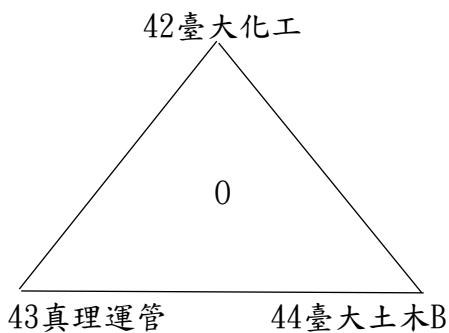

2024年第七屆全國大專校院系際盃棒球爭霸賽北一區預賽分組圖

共64隊參賽，取各組第一進入複賽。

1 北市大運健A(1) 2 亞東機械
A

2024年第七屆全國大專校院系際盃棒球爭霸賽北一區預賽分組圖

2024年第七屆全國大專校院系際盃棒球爭霸賽北一區預賽分組圖

2024年第七屆全國大專校院系際盃棒球爭霸賽北一區複賽賽制圖

共22隊進入複賽，依各分組第一，不另行抽籤，並取前7名進入全國16強。

2024年第七屆全國大專校院系際盃棒球爭霸賽北一區日程表

【註】左邊球隊：先守，休息區於三壘、右邊球隊：先攻，休息區於一壘。