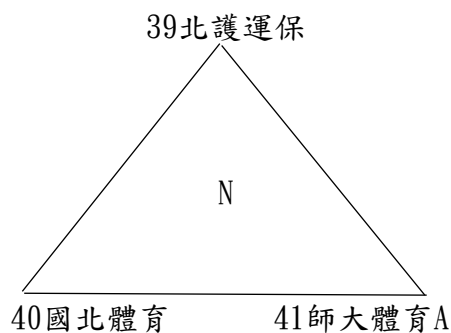

2024年第七屆全國大專校院系際盃棒球爭霸賽北一區預賽分組圖

共64隊參賽，取各組第一進入複賽。

1 北市大運健A(1) 2 亞東機械
A

2024年第七屆全國大專校院系際盃棒球爭霸賽北一區預賽分組圖

2024年第七屆全國大專校院系際盃棒球爭霸賽北一區預賽分組圖

2024年第七屆全國大專校院系際盃棒球爭霸賽北一區複賽賽制圖

共22隊進入複賽，依各分組第一，不另行抽籤，並取前7名進入全國16強。

2024年第七屆全國大專校院系際盃棒球爭霸賽北一區日程表

【註】左邊球隊：先守，休息區於三壘、右邊球隊：先攻，休息區於一壘。