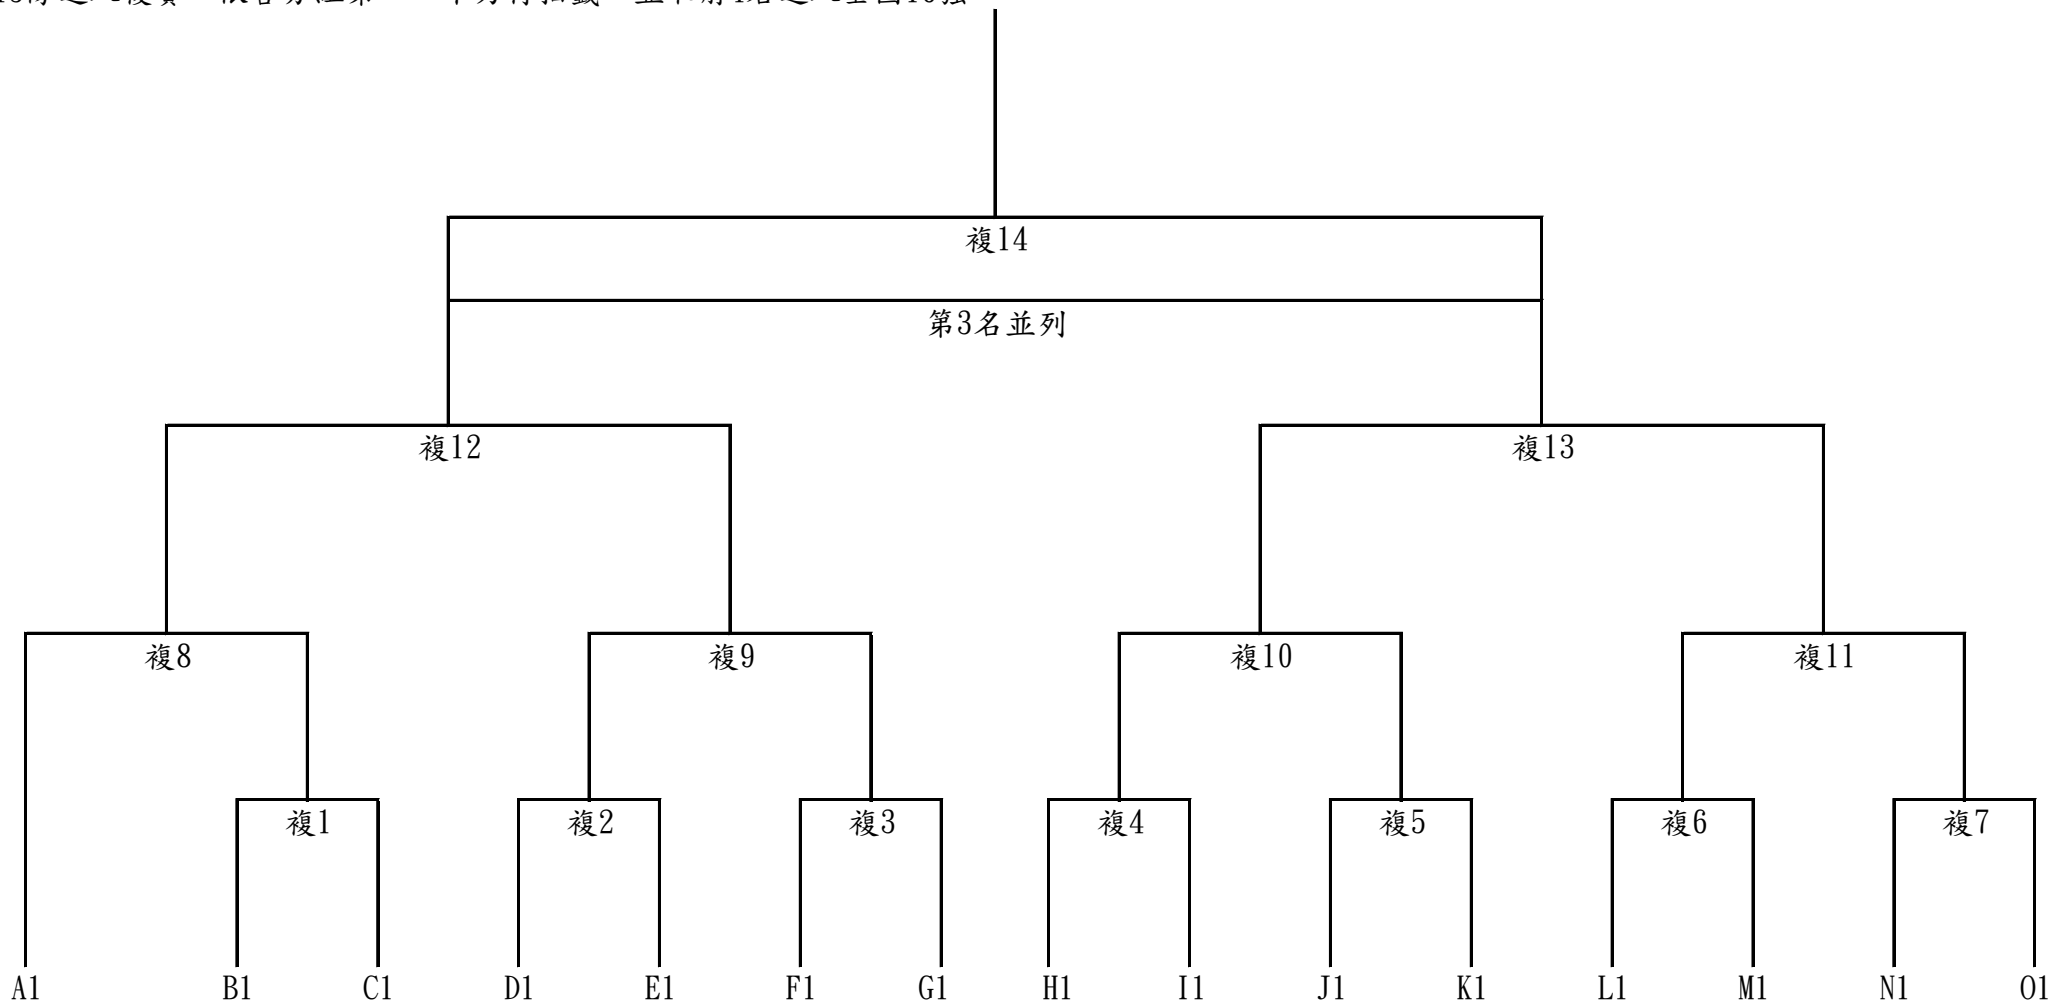

2024年第七屆全國大專校院系際盃棒球爭霸賽中區日程表

2024年第七屆全國大專校院系際盃棒球爭霸賽中區複賽賽制圖

共15隊進入複賽，依各分組第一，不另行抽籤，並取前4名進入全國16強。

2024年第七屆全國大專校院系際盃棒球爭霸賽中區日程表

日期	時間	場次	場地	日期	時間	場次	場地
			臺灣體大棒球場				東海大學棒球場
4/13 (六)	0800	1	虎科飛機1-2嶺東行銷(3戰2勝)	4/13 (六)	0800	8	東海法律18-19中興土木
	1000	2	中興森林42-43雲科電機(3戰2勝)		1000	9	雲科機械21-22中教體育
	1200	3	中正犯防3-4靜宜應化		1200	10	東海化材24-25嘉大資工
	1400	4	逢甲行銷6-7勤益冷凍		1400	11	臺體運管27-28臺體體育
	1600	5	嘉大體休9-10臺體運健				
	1800	6	逢甲建築12-13勤益電機				
	2000	7	聯大機械15-16中興獸醫				
4/14 (日)	0800	12	逢甲國貿30-31逢甲水利	4/14 (日)	0800	19	勤益冷凍7-8嶺東企管
	1000	13	亞大資工33-34靜宜國企		1000	20	臺體運健10-11僑光行流
	1200	14	東海環工36-37朝陽營建		1200	21	勤益電機13-14中正資工
	1400	15	彰師物理39-40中興生機		1400	22	中興獸醫16-17南華生死
	1600	16	嶺東行銷2-1虎科飛機(3戰2勝)				
	1800	17	雲科電機43-42中興森林(3戰2勝)				
	2000	18	靜宜應化4-5建國運休				
4/20 (六)	0800	23	中興土木19-20勤益機械	4/20 (六)	0800	30	中興生機40-41修平機械
	1000	24	中教體育22-23中國醫醫學		1000	31	建國運休5-3中正犯防
	1200	25	嘉大資工25-26弘光環安		1200	32	嶺東企管8-6逢甲行銷
	1400	26	臺體體育28-29逢甲都資		1400	33	僑光行流11-9嘉大體休
	1600	27	逢甲水利31-32亞大物治				
	1800	28	靜宜國企34-35臺體運傳				
	2000	29	朝陽營建37-38彰師機電				
4/21 (日)	0800	34	中正資工14-12逢甲建築	4/21 (日)	0800	41	亞大物治32-30逢甲國貿
	1000	35	南華生死17-15聯大機械		1000	42	臺體運傳35-33亞大資工
	1200	36	勤益機械20-18東海法律		1200	43	彰師機電38-36東海環工
	1400	37	中國醫醫學23-21雲科機械		1400	44	修平機械41-39彰師物理
	1600	38	弘光環安26-24東海化材				
	1800	39	逢甲都資29-27臺體運管				
	2000	40	中興森林42-43雲科電機(3戰2勝)				
4/27 (六)	0800	45	複1_B1-C1	4/27 (六)	0800	49	複4_H1-I1
	1000	46	複2_D1-E1		1000	50	複5_J1-K1
	1200	47	複3_F1-G1		1200	51	複6_L1-M1
	1400	48	虎科飛機1-2嶺東行銷(3戰2勝)		1400	52	複7_N1-O1
4/28 (日)	0800			4/28 (日)	0800	53	複8_A1-複1勝
	1000				1000	54	複9_複2勝-複3勝
	1200				1200	55	複10_複4勝-複5勝
	1400				1400	56	複11_複6勝-複7勝
5/4 (六)	0800			5/4 (六)	0800	57	複12_複8勝-複9勝
	1000				1000	58	複13_複10勝-複11勝
	1200				1200	59	複14_複12勝-複13勝

【註1】左邊球隊：先守，休息區於三壘、右邊球隊：先攻，休息區於一壘。

【註2】場次編號40、48如有需要才進行。