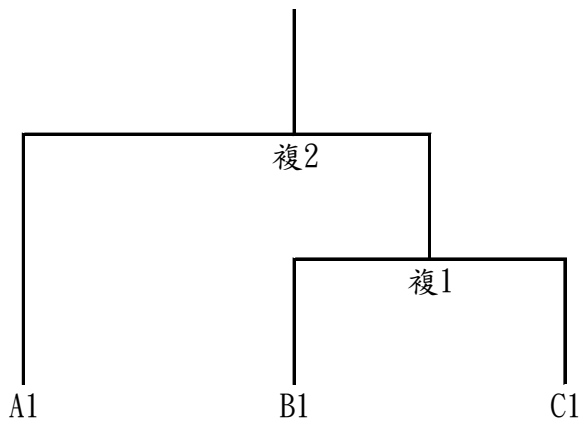

【註1】左邊球隊：先守，休息區於三壘、右邊球隊：先攻，休息區於一壘。

【註2】場次編號40、48如有需要才進行。

2024年第七屆全國大專校院系際盃棒球爭霸賽南區預賽分組圖

南區共16隊參賽，取各組第一進入複賽。

2024年第七屆全國大專校院系際盃棒球爭霸賽南區複賽賽制圖

共6隊進入複賽，依各分組第一，不另行抽籤，並取前2名進入全國16強。

2024年第七屆全國大專校院系際盃棒球爭霸賽南區日程表

日期	比賽時間	場次	場地
			岡山B
4/13 (六)	0800	1	台鋼休運1-2成大電機B(3戰2勝)
	1000	2	成大電機A15-16屏科農園(3戰2勝)
	1200	3	成大資訊3-4成大機械
	1400	4	成大系統6-7成大都計
4/14 (日)	0800	5	成大土木9-10成大化工
	1000	6	高醫藥學12-13南臺機械
	1200	7	成大電機B2-1台鋼休運(3戰2勝)
	1400	8	屏科農園16-15成大電機A(3戰2勝)
4/20 (六)	0800	9	成大機械4-5高科模具
	1000	10	成大都計7-8成大交管
	1200	11	成大化工10-11義守物治
	1400	12	南臺機械13-14高大運休
4/21 (日)	0800	13	義守物治11-9成大土木
	1000	14	高大運休14-12高醫藥學
	1200	15	高科模具5-3成大資訊
	1400	16	成大交管8-6成大系統
4/27 (六)	0800	17	複1 B1-C1
	1000	18	複2 D1-E1
	1200	19	台鋼休運1-2成大電機B(3戰2勝)
	1400	20	成大電機A15-16屏科農園(3戰2勝)
4/28 (日)	0800	21	複3 A1-17勝
	1000	22	複4 18勝-F1
	1200	23	複5 21勝-22勝

【註1】左邊球隊：先守，休息區於三壘、右邊球隊：先攻，休息區於一壘。

【註2】場次編號19、20如有需要才進行。

2024年第七屆全國大專校院系際盃棒球爭霸賽宜花東區預、複賽分組表

共9隊參賽，取各組第一進入複賽。

共3隊進入複賽，依各分組第一，不另行抽籤，並取前1名進入全國16強。

2024年第七屆全國大專校院系際盃棒球爭霸賽宜花東區日程表

日期	時間	場次	場地
			國福A
4/20(六)	0900	1	慈濟物治1-2東大教育
	1100	2	東華體育4-5東大心動
	1300	3	東華物理7-8宜蘭機械
4/21(日)	0900	4	宜蘭機械8-9東華臺灣
	1100	5	東大教育2-3慈濟醫學
	1300	6	東大心動5-6東華管財
4/27(六)	0900	7	東華管財6-4東華體育
	1100	8	東華臺灣9-7東華物理
	1300	9	慈濟醫學3-1慈濟物治
4/28(日)	0900	10	複1 B1-C1
	1100	11	複2 A1-10勝

【註】左邊球隊：先守，休息區於三壘、右邊球隊：先攻，休息區於一壘。