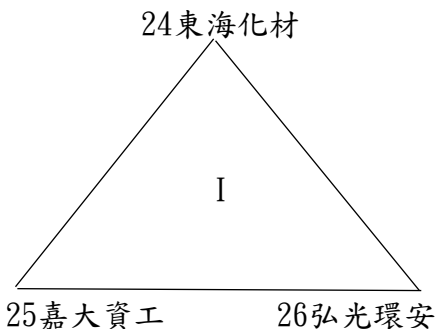

【註1】左邊球隊：先守，休息區於三壘、右邊球隊：先攻，休息區於一壘。

【註2】場次編號68、72如有需要才進行。

2024年第七屆全國大專校院系際盃棒球爭霸賽北一區日程表

日期	比賽時間	場地		
		觀山D	觀山E	三重
4/13 (六)	0800	(15)北護運保39-40國北體育	(19)淡江運管B51-52東南休管	
	1000	(16)臺大化工42-43真理運管	(20)國防醫學54-55北醫牙醫	
	1200	(17)臺大政治45-46文化大氣	(21)北科材資57-58政大傳院	
	1400	(18)東吳法律48-49臺大經濟	(22)淡江運管A60-61淡江運管C	
4/14 (日)	0800			(39)淡江運管C61-62銘傳風保
	1000			(40)東南休管52-53輔大歷史
	1200			(41)北醫牙醫55-56臺大工管
	1400			(42)政大傳院58-59師大體育B
4/20 (六)	0800	(57)陽明醫放47-45臺大政治	(61)師大體育B59-57北科材資	
	1000	(58)政大地政50-48東吳法律	(62)銘傳風保62-60淡江運管A	
	1200	(59)師大體育A41-39北護運保	(63)輔大歷史53-51淡江運管B	
	1400	(60)臺大土木B44-42臺大化工	(64)臺大工管56-54國防醫學	
4/21 (日)	0800			
	1000			
	1200			
	1400			
4/27 (六)	0800			
	1000			
	1200			
	1400			
4/28 (日)	0800			
	1000			
	1200			
	1400			
5/4 (六)	0800			
	1000			
	1200			
	1400			
5/5 (日)	0800			
	1000			
	1200			
	1400			

【註】左邊球隊：先守，休息區於三壘、右邊球隊：先攻，休息區於一壘。

2024年第七屆全國大專校院系際盃棒球爭霸賽北二區預賽分組圖

共23隊參賽，取各組第一進入複賽。

1明新運管(1) 2交大電物
A

2024年第七屆全國大專校院系際盃棒球爭霸賽北二區複賽賽制圖

共8隊進入複賽，依各分組第一，不另行抽籤，並取前2名進入全國16強。

2024年第七屆全國大專校院系際盃棒球爭霸賽北二區日程表

日期	比賽時間	場次	北二區場地
			國立體大棒球场
4/13 (六)	0800	1	明新運管1-2交大電物(3戰2勝)
	1000	2	中原工工3-4清大數學
	1200	3	體大體推6-7清大材料
	1400	4	中央土木9-10中央數學
4/14 (日)	0800	5	中央資管12-13明新機械
	1000	6	交大電機A15-16元智電機
	1200	7	元智工管18-19交大電機B
	1400	8	清大工工21-22長庚電機
4/20 (六)	0800	9	交大電物2-1明新運管(3戰2勝)
	1000	10	清大數學4-5長庚電子
	1200	11	清大材料7-8交大機械
	1400	12	中央數學10-11體大運保
4/21 (日)	0800	13	明新機械13-14中原土木
	1000	14	元智電機16-17中華航機
	1200	15	交大電機B19-20元智化材
	1400	16	長庚電機22-23體大產經
4/27 (六)	0800	17	長庚電子5-3中原工工
	1000	18	交大機械8-6體大體推
	1200	19	體大運保11-9中央土木
	1400	20	中原土木14-12中央資管
4/28 (日)	0800	21	中華航機17-15交大電機A
	1000	22	元智化材20-18元智工管
	1200	23	體大產經23-21清大工工
	1400	24	明新運管1-2交大電物(3戰2勝)
5/4 (六)	0800	25	複1_A1-B1
	1000	26	複2_C1-D1
	1200	27	複3_E1-F1
	1400	28	複4_G1-H1
5/5 (日)	0800	29	複5_複1勝-複2勝
	1000	30	複6_複3勝-複4勝
	1200	31	複7_複5勝-複6勝

【註1】左邊球隊：先守，休息區於三壘、右邊球隊：先攻，休息區於一壘。

【註2】場次編號24如有需要才進行。

2024年第七屆全國大專校院系際盃棒球爭霸賽中區預賽分組圖

共43隊參賽，取各組第一進入複賽。

1虎科飛機(1) 2嶺東行銷
A

2024年第七屆全國大專校院系際盃棒球爭霸賽中區預賽分組圖

42中興森林(2) 0 43雲科電機

2024年第七屆全國大專校院系際盃棒球爭霸賽中區複賽賽制圖