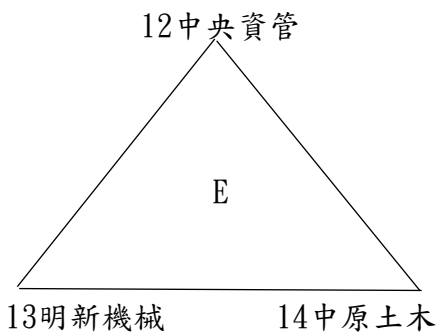

【註1】左邊球隊：先守，休息區於三壘、右邊球隊：先攻，休息區於一壘。

【註2】場次編號68、72如有需要才進行。

2024年第七屆全國大專校院系際盃棒球爭霸賽北一區日程表

日期	比賽時間	場地		
		觀山D	觀山E	三重
4/13 (六)	0800	(15)北護運保39-40國北體育	(19)淡江運管B51-52東南休管	
	1000	(16)臺大化工42-43真理運管	(20)國防醫學54-55北醫牙醫	
	1200	(17)臺大政治45-46文化大氣	(21)北科材資57-58政大傳院	
	1400	(18)東吳法律48-49臺大經濟	(22)淡江運管A60-61淡江運管C	
4/14 (日)	0800			(39)淡江運管C61-62銘傳風保
	1000			(40)東南休管52-53輔大歷史
	1200			(41)北醫牙醫55-56臺大工管
	1400			(42)政大傳院58-59師大體育B
4/20 (六)	0800	(57)陽明醫放47-45臺大政治	(61)師大體育B59-57北科材資	
	1000	(58)政大地政50-48東吳法律	(62)銘傳風保62-60淡江運管A	
	1200	(59)師大體育A41-39北護運保	(63)輔大歷史53-51淡江運管B	
	1400	(60)臺大土木B44-42臺大化工	(64)臺大工管56-54國防醫學	
4/21 (日)	0800			
	1000			
	1200			
	1400			
4/27 (六)	0800			
	1000			
	1200			
	1400			
4/28 (日)	0800			
	1000			
	1200			
	1400			
5/4 (六)	0800			
	1000			
	1200			
	1400			
5/5 (日)	0800			
	1000			
	1200			
	1400			

【註】左邊球隊：先守，休息區於三壘、右邊球隊：先攻，休息區於一壘。

2024年第七屆全國大專校院系際盃棒球爭霸賽北二區預賽分組圖

共23隊參賽，取各組第一進入複賽。

1明新運管(1) 2交大電物
A

2024年第七屆全國大專校院系際盃棒球爭霸賽北二區複賽賽制圖

共8隊進入複賽，依各分組第一，不另行抽籤，並取前2名進入全國16強。

2024年第七屆全國大專校院系際盃棒球爭霸賽北二區日程表

日期	比賽時間	場次	北二區場地
			國立體大棒球场
4/13 (六)	0800	1	明新運管1-2交大電物(3戰2勝)
	1000	2	中原工工3-4清大數學
	1200	3	體大體推6-7清大材料
	1400	4	中央土木9-10中央數學
4/14 (日)	0800	5	中央資管12-13明新機械
	1000	6	交大電機A15-16元智電機
	1200	7	元智工管18-19交大電機B
	1400	8	清大工工21-22長庚電機
4/20 (六)	0800	9	交大電物2-1明新運管(3戰2勝)
	1000	10	清大數學4-5長庚電子
	1200	11	清大材料7-8交大機械
	1400	12	中央數學10-11體大運保
4/21 (日)	0800	13	明新機械13-14中原土木
	1000	14	元智電機16-17中華航機
	1200	15	交大電機B19-20元智化材
	1400	16	長庚電機22-23體大產經
4/27 (六)	0800	17	長庚電子5-3中原工工
	1000	18	交大機械8-6體大體推
	1200	19	體大運保11-9中央土木
	1400	20	中原土木14-12中央資管
4/28 (日)	0800	21	中華航機17-15交大電機A
	1000	22	元智化材20-18元智工管
	1200	23	體大產經23-21清大工工
	1400	24	明新運管1-2交大電物(3戰2勝)
5/4 (六)	0800	25	複1_A1-B1
	1000	26	複2_C1-D1
	1200	27	複3_E1-F1
	1400	28	複4_G1-H1
5/5 (日)	0800	29	複5_複1勝-複2勝
	1000	30	複6_複3勝-複4勝
	1200	31	複7_複5勝-複6勝