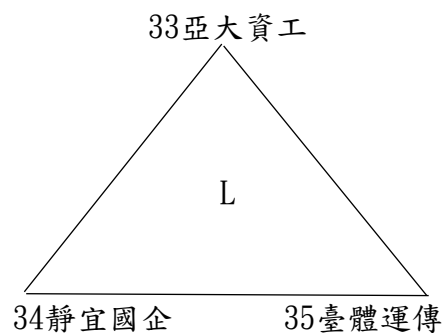

【註】左邊球隊：先守，休息區於三壘、右邊球隊：先攻，休息區於一壘。

2024年第七屆全國大專校院系際盃棒球爭霸賽北二區預賽分組圖

共23隊參賽，取各組第一進入複賽。

1明新運管(1) 2交大電物
A

2024年第七屆全國大專校院系際盃棒球爭霸賽北二區複賽賽制圖

共8隊進入複賽，依各分組第一，不另行抽籤，並取前2名進入全國16強。

2024年第七屆全國大專校院系際盃棒球爭霸賽北二區日程表

日期	比賽時間	場次	北二區場地
			國立體大棒球场
4/13 (六)	0800	1	明新運管1-2交大電物(3戰2勝)
	1000	2	中原工工3-4清大數學
	1200	3	體大體推6-7清大材料
	1400	4	中央土木9-10中央數學
4/14 (日)	0800	5	中央資管12-13明新機械
	1000	6	交大電機A15-16元智電機
	1200	7	元智工管18-19交大電機B
	1400	8	清大工工21-22長庚電機
4/20 (六)	0800	9	交大電物2-1明新運管(3戰2勝)
	1000	10	清大數學4-5長庚電子
	1200	11	清大材料7-8交大機械
	1400	12	中央數學10-11體大運保
4/21 (日)	0800	13	明新機械13-14中原土木
	1000	14	元智電機16-17中華航機
	1200	15	交大電機B19-20元智化材
	1400	16	長庚電機22-23體大產經
4/27 (六)	0800	17	長庚電子5-3中原工工
	1000	18	交大機械8-6體大體推
	1200	19	體大運保11-9中央土木
	1400	20	中原土木14-12中央資管
4/28 (日)	0800	21	中華航機17-15交大電機A
	1000	22	元智化材20-18元智工管
	1200	23	體大產經23-21清大工工
	1400	24	明新運管1-2交大電物(3戰2勝)
5/4 (六)	0800	25	複1_A1-B1
	1000	26	複2_C1-D1
	1200	27	複3_E1-F1
	1400	28	複4_G1-H1
5/5 (日)	0800	29	複5_複1勝-複2勝
	1000	30	複6_複3勝-複4勝
	1200	31	複7_複5勝-複6勝

【註1】左邊球隊：先守，休息區於三壘、右邊球隊：先攻，休息區於一壘。

【註2】場次編號24如有需要才進行。

2024年第七屆全國大專校院系際盃棒球爭霸賽中區預賽分組圖

共43隊參賽，取各組第一進入複賽。

1虎科飛機(1) 2嶺東行銷
A

2024年第七屆全國大專校院系際盃棒球爭霸賽中區預賽分組圖

42中興森林(2) 0 43雲科電機

2024年第七屆全國大專校院系際盃棒球爭霸賽中區複賽賽制圖