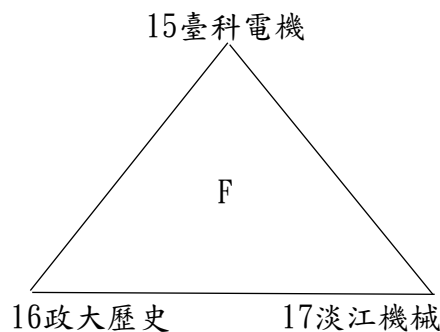

2024年第七屆全國大專校院系際盃棒球爭霸賽北一區預賽分組圖

共64隊參賽，取各組第一進入複賽。

1 北市大運健A(1) 2 亞東機械
A

2024年第七屆全國大專校院系際盃棒球爭霸賽北一區預賽分組圖

2024年第七屆全國大專校院系際盃棒球爭霸賽北一區預賽分組圖

2024年第七屆全國大專校院系際盃棒球爭霸賽北一區複賽賽制圖

共22隊進入複賽，依各分組第一，不另行抽籤，並取前7名進入全國16強。

2024年第七屆全國大專校院系際盃棒球爭霸賽北一區日程表

【註1】左邊球隊：先守，休息區於三壘、右邊球隊：先攻，休息區於一壘。

【註2】場次編號68、72如有需要才進行。

2024年第七屆全國大專校院系際盃棒球爭霸賽北一區日程表

日期	比賽時間	場地		
		觀山D	觀山E	三重
4/13 (六)	0800	(15)北護運保39-40國北體育	(19)淡江運管B51-52東南休管	
	1000	(16)臺大化工42-43真理運管	(20)國防醫學54-55北醫牙醫	
	1200	(17)臺大政治45-46文化大氣	(21)北科材資57-58政大傳院	
	1400	(18)東吳法律48-49臺大經濟	(22)淡江運管A60-61淡江運管C	
4/14 (日)	0800			(39)淡江運管C61-62銘傳風保
	1000			(40)東南休管52-53輔大歷史
	1200			(41)北醫牙醫55-56臺大工管
	1400			(42)政大傳院58-59師大體育B
4/20 (六)	0800	(57)陽明醫放47-45臺大政治	(61)師大體育B59-57北科材資	
	1000	(58)政大地政50-48東吳法律	(62)銘傳風保62-60淡江運管A	
	1200	(59)師大體育A41-39北護運保	(63)輔大歷史53-51淡江運管B	
	1400	(60)臺大土木B44-42臺大化工	(64)臺大工管56-54國防醫學	
4/21 (日)	0800			
	1000			
	1200			
	1400			
4/27 (六)	0800			
	1000			
	1200			
	1400			
4/28 (日)	0800			
	1000			
	1200			
	1400			
5/4 (六)	0800			
	1000			
	1200			
	1400			
5/5 (日)	0800			
	1000			
	1200			
	1400			

【註】左邊球隊：先守，休息區於三壘、右邊球隊：先攻，休息區於一壘。