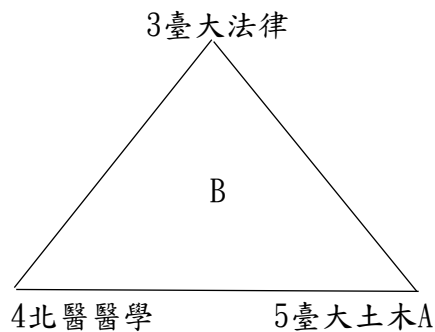

2024年第七屆全國大專校院系際盃棒球爭霸賽北一區預賽分組圖

共64隊參賽，取各組第一進入複賽。

1 北市大運健A(1) 2 亞東機械
A

2024年第七屆全國大專校院系際盃棒球爭霸賽北一區預賽分組圖

2024年第七屆全國大專校院系際盃棒球爭霸賽北一區預賽分組圖

2024年第七屆全國大專校院系際盃棒球爭霸賽北一區複賽賽制圖

共22隊進入複賽，依各分組第一，不另行抽籤，並取前7名進入全國16強。

2024年第七屆全國大專校院系際盃棒球爭霸賽北一區日程表

【註1】左邊球隊：先守，休息區於三壘、右邊球隊：先攻，休息區於一壘。

【註2】場次編號68、72如有需要才進行。

2024年第七屆全國大專校院系際盃棒球爭霸賽北一區日程表

日期	比賽時間	場地		
		觀山D	觀山E	三重
4/13 (六)	0800	(15)北護運保39-40國北體育	(19)淡江運管B51-52東南休管	
	1000	(16)臺大化工42-43真理運管	(20)國防醫學54-55北醫牙醫	
	1200	(17)臺大政治45-46文化大氣	(21)北科材資57-58政大傳院	
	1400	(18)東吳法律48-49臺大經濟	(22)淡江運管A60-61淡江運管C	
4/14 (日)	0800			(39)淡江運管C61-62銘傳風保
	1000			(40)東南休管52-53輔大歷史
	1200			(41)北醫牙醫55-56臺大工管
	1400			(42)政大傳院58-59師大體育B
4/20 (六)	0800	(57)陽明醫放47-45臺大政治	(61)師大體育B59-57北科材資	
	1000	(58)政大地政50-48東吳法律	(62)銘傳風保62-60淡江運管A	
	1200	(59)師大體育A41-39北護運保	(63)輔大歷史53-51淡江運管B	
	1400	(60)臺大土木B44-42臺大化工	(64)臺大工管56-54國防醫學	
4/21 (日)	0800			
	1000			
	1200			
	1400			
4/27 (六)	0800			
	1000			
	1200			
	1400			
4/28 (日)	0800			
	1000			
	1200			
	1400			
5/4 (六)	0800			
	1000			
	1200			
	1400			
5/5 (日)	0800			
	1000			
	1200			
	1400			

【註】左邊球隊：先守，休息區於三壘、右邊球隊：先攻，休息區於一壘。