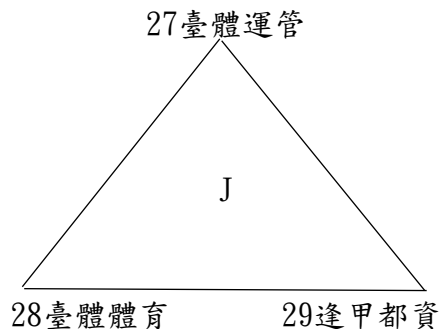

【註1】左邊球隊：先守，休息區於三壘、右邊球隊：先攻，休息區於一壘。

【註2】場次編號68、72如有需要才進行。

2024年第七屆全國大專校院系際盃棒球爭霸賽北一區日程表

日期	比賽時間	場地		
		觀山D	觀山E	三重
4/13 (六)	0800	(15)北護運保39-40國北體育	(19)淡江運管B51-52東南休管	
	1000	(16)臺大化工42-43真理運管	(20)國防醫學54-55北醫牙醫	
	1200	(17)臺大政治45-46文化大氣	(21)北科材資57-58政大傳院	
	1400	(18)東吳法律48-49臺大經濟	(22)淡江運管A60-61淡江運管C	
4/14 (日)	0800			(39)淡江運管C61-62銘傳風保
	1000			(40)東南休管52-53輔大歷史
	1200			(41)北醫牙醫55-56臺大工管
	1400			(42)政大傳院58-59師大體育B
4/20 (六)	0800	(57)陽明醫放47-45臺大政治	(61)師大體育B59-57北科材資	
	1000	(58)政大地政50-48東吳法律	(62)銘傳風保62-60淡江運管A	
	1200	(59)師大體育A41-39北護運保	(63)輔大歷史53-51淡江運管B	
	1400	(60)臺大土木B44-42臺大化工	(64)臺大工管56-54國防醫學	
4/21 (日)	0800			
	1000			
	1200			
	1400			
4/27 (六)	0800			
	1000			
	1200			
	1400			
4/28 (日)	0800			
	1000			
	1200			
	1400			
5/4 (六)	0800			
	1000			
	1200			
	1400			
5/5 (日)	0800			
	1000			
	1200			
	1400			

【註】左邊球隊：先守，休息區於三壘、右邊球隊：先攻，休息區於一壘。

2024年第七屆全國大專校院系際盃棒球爭霸賽北二區預賽分組圖

共23隊參賽，取各組第一進入複賽。

1明新運管(1) 2交大電物
A

2024年第七屆全國大專校院系際盃棒球爭霸賽北二區複賽賽制圖

共8隊進入複賽，依各分組第一，不另行抽籤，並取前2名進入全國16強。

2024年第七屆全國大專校院系際盃棒球爭霸賽北二區日程表

日期	比賽時間	場次	北二區場地
			國立體大棒球场
4/13 (六)	0800	1	明新運管1-2交大電物(3戰2勝)
	1000	2	中原工工3-4清大數學
	1200	3	體大體推6-7清大材料
	1400	4	中央土木9-10中央數學
4/14 (日)	0800	5	中央資管12-13明新機械
	1000	6	交大電機A15-16元智電機
	1200	7	元智工管18-19交大電機B
	1400	8	清大工工21-22長庚電機
4/20 (六)	0800	9	交大電物2-1明新運管(3戰2勝)
	1000	10	清大數學4-5長庚電子
	1200	11	清大材料7-8交大機械
	1400	12	中央數學10-11體大運保
4/21 (日)	0800	13	明新機械13-14中原土木
	1000	14	元智電機16-17中華航機
	1200	15	交大電機B19-20元智化材
	1400	16	長庚電機22-23體大產經
4/27 (六)	0800	17	長庚電子5-3中原工工
	1000	18	交大機械8-6體大體推
	1200	19	體大運保11-9中央土木
	1400	20	中原土木14-12中央資管
4/28 (日)	0800	21	中華航機17-15交大電機A
	1000	22	元智化材20-18元智工管
	1200	23	體大產經23-21清大工工
	1400	24	明新運管1-2交大電物(3戰2勝)
5/4 (六)	0800	25	複1_A1-B1
	1000	26	複2_C1-D1
	1200	27	複3_E1-F1
	1400	28	複4_G1-H1
5/5 (日)	0800	29	複5_複1勝-複2勝
	1000	30	複6_複3勝-複4勝
	1200	31	複7_複5勝-複6勝

【註1】左邊球隊：先守，休息區於三壘、右邊球隊：先攻，休息區於一壘。

【註2】場次編號24如有需要才進行。

2024年第七屆全國大專校院系際盃棒球爭霸賽中區預賽分組圖

共43隊參賽，取各組第一進入複賽。

1虎科飛機(1) 2嶺東行銷
A

2024年第七屆全國大專校院系際盃棒球爭霸賽中區預賽分組圖

42中興森林(2) 0 43雲科電機

2024年第七屆全國大專校院系際盃棒球爭霸賽中區複賽賽制圖