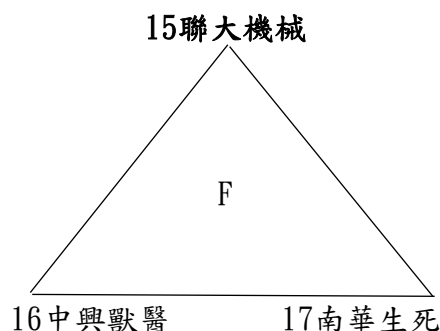

【註1】左邊球隊：先守，休息區於三壘、右邊球隊：先攻，休息區於一壘。

【註2】場次編號68、72如有需要才進行。

2024年第七屆全國大專校院系際盃棒球爭霸賽北一區日程表

日期	比賽時間	場地		
		觀山D	觀山E	三重
4/13 (六)	0800	(15)北護運保39-40國北體育	(19)淡江運管B51-52東南休管	
	1000	(16)臺大化工42-43真理運管	(20)國防醫學54-55北醫牙醫	
	1200	(17)臺大政治45-46文化大氣	(21)北科材資57-58政大傳院	
	1400	(18)東吳法律48-49臺大經濟	(22)淡江運管A60-61淡江運管C	
4/14 (日)	0800			(39)淡江運管C61-62銘傳風保
	1000			(40)東南休管52-53輔大歷史
	1200			(41)北醫牙醫55-56臺大工管
	1400			(42)政大傳院58-59師大體育B
4/20 (六)	0800	(57)陽明醫放47-45臺大政治	(61)師大體育B59-57北科材資	
	1000	(58)政大地政50-48東吳法律	(62)銘傳風保62-60淡江運管A	
	1200	(59)師大體育A41-39北護運保	(63)輔大歷史53-51淡江運管B	
	1400	(60)臺大土木B44-42臺大化工	(64)臺大工管56-54國防醫學	
4/21 (日)	0800			
	1000			
	1200			
	1400			
4/27 (六)	0800			
	1000			
	1200			
	1400			
4/28 (日)	0800			
	1000			
	1200			
	1400			
5/4 (六)	0800			
	1000			
	1200			
	1400			
5/5 (日)	0800			
	1000			
	1200			
	1400			

【註】左邊球隊：先守，休息區於三壘、右邊球隊：先攻，休息區於一壘。

2024年第七屆全國大專校院系際盃棒球爭霸賽北二區預賽分組圖

共23隊參賽，取各組第一進入複賽。

1明新運管(1) 2交大電物
A

2024年第七屆全國大專校院系際盃棒球爭霸賽北二區複賽賽制圖

共8隊進入複賽，依各分組第一，不另行抽籤，並取前2名進入全國16強。

2024年第七屆全國大專校院系際盃棒球爭霸賽北二區日程表

日期	比賽時間	場次	北二區場地
			國立體大棒球场
4/13 (六)	0800	1	明新運管1-2交大電物(3戰2勝)
	1000	2	中原工工3-4清大數學
	1200	3	體大體推6-7清大材料
	1400	4	中央土木9-10中央數學
4/14 (日)	0800	5	中央資管12-13明新機械
	1000	6	交大電機A15-16元智電機
	1200	7	元智工管18-19交大電機B
	1400	8	清大工工21-22長庚電機
4/20 (六)	0800	9	交大電物2-1明新運管(3戰2勝)
	1000	10	清大數學4-5長庚電子
	1200	11	清大材料7-8交大機械
	1400	12	中央數學10-11體大運保
4/21 (日)	0800	13	明新機械13-14中原土木
	1000	14	元智電機16-17中華航機
	1200	15	交大電機B19-20元智化材
	1400	16	長庚電機22-23體大產經
4/27 (六)	0800	17	長庚電子5-3中原工工
	1000	18	交大機械8-6體大體推
	1200	19	體大運保11-9中央土木
	1400	20	中原土木14-12中央資管
4/28 (日)	0800	21	中華航機17-15交大電機A
	1000	22	元智化材20-18元智工管
	1200	23	體大產經23-21清大工工
	1400	24	明新運管1-2交大電物(3戰2勝)
5/4 (六)	0800	25	複1_A1-B1
	1000	26	複2_C1-D1
	1200	27	複3_E1-F1
	1400	28	複4_G1-H1
5/5 (日)	0800	29	複5_複1勝-複2勝
	1000	30	複6_複3勝-複4勝
	1200	31	複7_複5勝-複6勝

【註1】左邊球隊：先守，休息區於三壘、右邊球隊：先攻，休息區於一壘。

【註2】場次編號24如有需要才進行。

2024年第七屆全國大專校院系際盃棒球爭霸賽中區預賽分組圖

共43隊參賽，取各組第一進入複賽。

1虎科飛機(1) 2嶺東行銷
A

2024年第七屆全國大專校院系際盃棒球爭霸賽中區預賽分組圖

42中興森林(2) 0 43雲科電機

2024年第七屆全國大專校院系際盃棒球爭霸賽中區複賽賽制圖