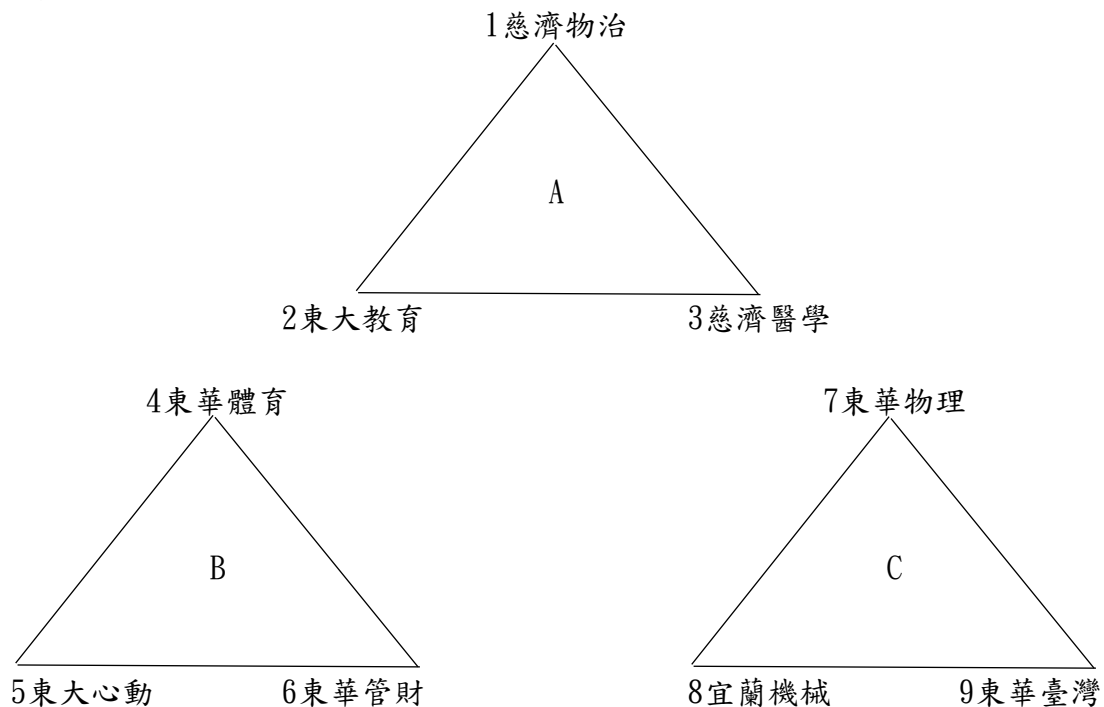

【註1】左邊球隊：先守，休息區於三壘、右邊球隊：先攻，休息區於一壘。

【註2】場次編號40、48如有需要才進行。

2024年第七屆全國大專校院系際盃棒球爭霸賽南區預賽分組圖

南區共16隊參賽，取各組第一進入複賽。

2024年第七屆全國大專校院系際盃棒球爭霸賽南區複賽賽制圖

共6隊進入複賽，依各分組第一，不另行抽籤，並取前2名進入全國16強。

2024年第七屆全國大專校院系際盃棒球爭霸賽南區日程表

日期	比賽時間	場次	場地
			岡山B
4/13 (六)	0800	1	台鋼休運1-2成大電機B(3戰2勝)
	1000	2	成大電機A15-16屏科農園(3戰2勝)
	1200	3	成大資訊3-4成大機械
	1400	4	成大系統6-7成大都計
4/14 (日)	0800	5	成大土木9-10成大化工
	1000	6	高醫藥學12-13南臺機械
	1200	7	成大電機B2-1台鋼休運(3戰2勝)
	1400	8	屏科農園16-15成大電機A(3戰2勝)
4/20 (六)	0800	9	成大機械4-5高科模具
	1000	10	成大都計7-8成大交管
	1200	11	成大化工10-11義守物治
	1400	12	南臺機械13-14高大運休
4/21 (日)	0800	13	義守物治11-9成大土木
	1000	14	高大運休14-12高醫藥學
	1200	15	高科模具5-3成大資訊
	1400	16	成大交管8-6成大系統
4/27 (六)	0800	17	複1 B1-C1
	1000	18	複2 D1-E1
	1200	19	台鋼休運1-2成大電機B(3戰2勝)
	1400	20	成大電機A15-16屏科農園(3戰2勝)
4/28 (日)	0800	21	複3 A1-17勝
	1000	22	複4 18勝-F1
	1200	23	複5 21勝-22勝

【註1】左邊球隊：先守，休息區於三壘、右邊球隊：先攻，休息區於一壘。

【註2】場次編號19、20如有需要才進行。

2024年第七屆全國大專校院系際盃棒球爭霸賽宜花東區預、複賽分組表

共9隊參賽，取各組第一進入複賽。

共3隊進入複賽，依各分組第一，不另行抽籤，並取前1名進入全國16強。

2024年第七屆全國大專校院系際盃棒球爭霸賽宜花東區日程表

日期	時間	場次	場地
			國福A
4/20(六)	0900	1	慈濟物治1-2東大教育
	1100	2	東華體育4-5東大心動
	1300	3	東華物理7-8宜蘭機械
4/21(日)	0900	4	宜蘭機械8-9東華臺灣
	1100	5	東大教育2-3慈濟醫學
	1300	6	東大心動5-6東華管財
4/27(六)	0900	7	東華管財6-4東華體育
	1100	8	東華臺灣9-7東華物理
	1300	9	慈濟醫學3-1慈濟物治
4/28(日)	0900	10	複1 B1-C1
	1100	11	複2 A1-10勝

【註】左邊球隊：先守，休息區於三壘、右邊球隊：先攻，休息區於一壘。