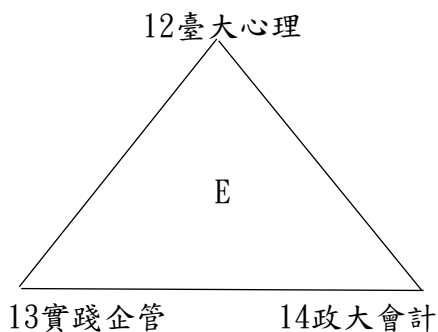

2024年第七屆全國大專校院系際盃棒球爭霸賽北一區預賽分組圖

共64隊參賽，取各組第一進入複賽。

1 北市大運健A(1) 2 亞東機械
A

2024年第七屆全國大專校院系際盃棒球爭霸賽北一區預賽分組圖

2024年第七屆全國大專校院系際盃棒球爭霸賽北一區預賽分組圖

2024年第七屆全國大專校院系際盃棒球爭霸賽北一區複賽賽制圖

共22隊進入複賽，依各分組第一，不另行抽籤，並取前7名進入全國16強。

2024年第七屆全國大專校院系際盃棒球爭霸賽北一區日程表

【註1】左邊球隊：先守，休息區於三壘、右邊球隊：先攻，休息區於一壘。

【註2】場次編號68、72如有需要才進行。

2024年第七屆全國大專校院系際盃棒球爭霸賽北一區日程表

日期	比賽時間	場地		
		觀山D	觀山E	三重
4/13 (六)	0800	(15)北護運保39-40國北體育	(19)淡江運管B51-52東南休管	
	1000	(16)臺大化工42-43真理運管	(20)國防醫學54-55北醫牙醫	
	1200	(17)臺大政治45-46文化大氣	(21)北科材資57-58政大傳院	
	1400	(18)東吳法律48-49臺大經濟	(22)淡江運管A60-61淡江運管C	
4/14 (日)	0800			(39)淡江運管C61-62銘傳風保
	1000			(40)東南休管52-53輔大歷史
	1200			(41)北醫牙醫55-56臺大工管
	1400			(42)政大傳院58-59師大體育B
4/20 (六)	0800	(57)陽明醫放47-45臺大政治	(61)師大體育B59-57北科材資	
	1000	(58)政大地政50-48東吳法律	(62)銘傳風保62-60淡江運管A	
	1200	(59)師大體育A41-39北護運保	(63)輔大歷史53-51淡江運管B	
	1400	(60)臺大土木B44-42臺大化工	(64)臺大工管56-54國防醫學	
4/21 (日)	0800			
	1000			
	1200			
	1400			
4/27 (六)	0800			
	1000			
	1200			
	1400			
4/28 (日)	0800			
	1000			
	1200			
	1400			
5/4 (六)	0800			
	1000			
	1200			
	1400			
5/5 (日)	0800			
	1000			
	1200			
	1400			

【註】左邊球隊：先守，休息區於三壘、右邊球隊：先攻，休息區於一壘。