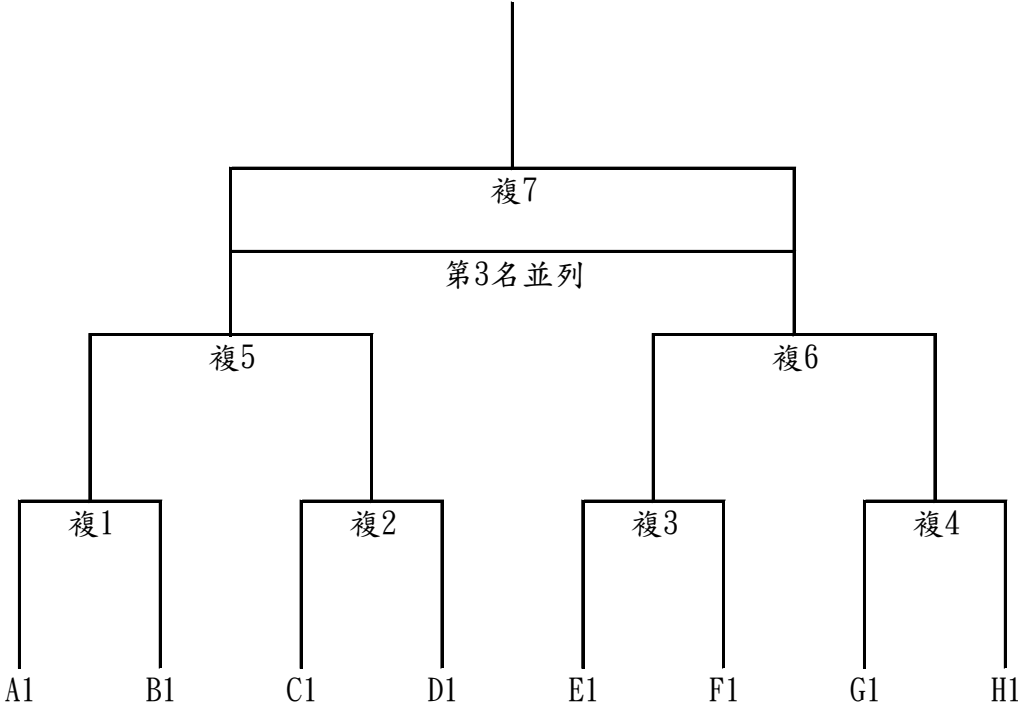

【註1】左邊球隊：先守，休息區於三壘、右邊球隊：先攻，休息區於一壘。

【註2】場次編號68、72如有需要才進行。

2024年第七屆全國大專校院系際盃棒球爭霸賽北一區日程表

日期	比賽時間	場地		
		觀山D	觀山E	三重
4/13 (六)	0800	(15)北護運保39-40國北體育	(19)淡江運管B51-52東南休管	
	1000	(16)臺大化工42-43真理運管	(20)國防醫學54-55北醫牙醫	
	1200	(17)臺大政治45-46文化大氣	(21)北科材資57-58政大傳院	
	1400	(18)東吳法律48-49臺大經濟	(22)淡江運管A60-61淡江運管C	
4/14 (日)	0800			(39)淡江運管C61-62銘傳風保
	1000			(40)東南休管52-53輔大歷史
	1200			(41)北醫牙醫55-56臺大工管
	1400			(42)政大傳院58-59師大體育B
4/20 (六)	0800	(57)陽明醫放47-45臺大政治	(61)師大體育B59-57北科材資	
	1000	(58)政大地政50-48東吳法律	(62)銘傳風保62-60淡江運管A	
	1200	(59)師大體育A41-39北護運保	(63)輔大歷史53-51淡江運管B	
	1400	(60)臺大土木B44-42臺大化工	(64)臺大工管56-54國防醫學	
4/21 (日)	0800			
	1000			
	1200			
	1400			
4/27 (六)	0800			
	1000			
	1200			
	1400			
4/28 (日)	0800			
	1000			
	1200			
	1400			
5/4 (六)	0800			
	1000			
	1200			
	1400			
5/5 (日)	0800			
	1000			
	1200			
	1400			

【註】左邊球隊：先守，休息區於三壘、右邊球隊：先攻，休息區於一壘。

2024年第七屆全國大專校院系際盃棒球爭霸賽北二區預賽分組圖

共23隊參賽，取各組第一進入複賽。

1明新運管(1) 2交大電物
A

2024年第七屆全國大專校院系際盃棒球爭霸賽北二區複賽賽制圖

共8隊進入複賽，依各分組第一，不另行抽籤，並取前2名進入全國16強。

2024年第七屆全國大專校院系際盃棒球爭霸賽北二區日程表

日期	比賽時間	場次	北二區場地
			國立體大棒球场
4/13 (六)	0800	1	明新運管1-2交大電物(3戰2勝)
	1000	2	中原工工3-4清大數學
	1200	3	體大體推6-7清大材料
	1400	4	中央土木9-10中央數學
4/14 (日)	0800	5	中央資管12-13明新機械
	1000	6	交大電機A15-16元智電機
	1200	7	元智工管18-19交大電機B
	1400	8	清大工工21-22長庚電機
4/20 (六)	0800	9	交大電物2-1明新運管(3戰2勝)
	1000	10	清大數學4-5長庚電子
	1200	11	清大材料7-8交大機械
	1400	12	中央數學10-11體大運保
4/21 (日)	0800	13	明新機械13-14中原土木
	1000	14	元智電機16-17中華航機
	1200	15	交大電機B19-20元智化材
	1400	16	長庚電機22-23體大產經
4/27 (六)	0800	17	長庚電子5-3中原工工
	1000	18	交大機械8-6體大體推
	1200	19	體大運保11-9中央土木
	1400	20	中原土木14-12中央資管
4/28 (日)	0800	21	中華航機17-15交大電機A
	1000	22	元智化材20-18元智工管
	1200	23	體大產經23-21清大工工
	1400	24	明新運管1-2交大電物(3戰2勝)
5/4 (六)	0800	25	複1_A1-B1
	1000	26	複2_C1-D1
	1200	27	複3_E1-F1
	1400	28	複4_G1-H1
5/5 (日)	0800	29	複5_複1勝-複2勝
	1000	30	複6_複3勝-複4勝
	1200	31	複7_複5勝-複6勝

【註1】左邊球隊：先守，休息區於三壘、右邊球隊：先攻，休息區於一壘。

【註2】場次編號24如有需要才進行。

2024年第七屆全國大專校院系際盃棒球爭霸賽中區預賽分組圖

共43隊參賽，取各組第一進入複賽。

1虎科飛機(1) 2嶺東行銷
A

2024年第七屆全國大專校院系際盃棒球爭霸賽中區預賽分組圖

42中興森林(2) 0 43雲科電機

2024年第七屆全國大專校院系際盃棒球爭霸賽中區複賽賽制圖