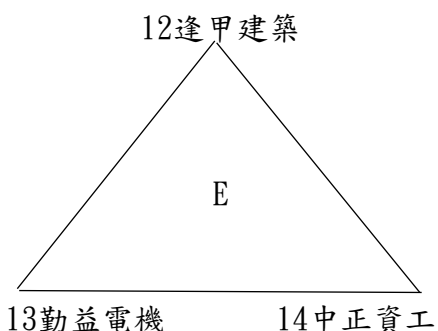

【註1】左邊球隊：先守，休息區於三壘、右邊球隊：先攻，休息區於一壘。

【註2】場次編號68、72如有需要才進行。

2024年第七屆全國大專校院系際盃棒球爭霸賽北一區日程表

日期	比賽時間	場地		
		觀山D	觀山E	三重
4/13 (六)	0800	(15)北護運保39-40國北體育	(19)淡江運管B51-52東南休管	
	1000	(16)臺大化工42-43真理運管	(20)國防醫學54-55北醫牙醫	
	1200	(17)臺大政治45-46文化大氣	(21)北科材資57-58政大傳院	
	1400	(18)東吳法律48-49臺大經濟	(22)淡江運管A60-61淡江運管C	
4/14 (日)	0800			(39)淡江運管C61-62銘傳風保
	1000			(40)東南休管52-53輔大歷史
	1200			(41)北醫牙醫55-56臺大工管
	1400			(42)政大傳院58-59師大體育B
4/20 (六)	0800	(57)陽明醫放47-45臺大政治	(61)師大體育B59-57北科材資	
	1000	(58)政大地政50-48東吳法律	(62)銘傳風保62-60淡江運管A	
	1200	(59)師大體育A41-39北護運保	(63)輔大歷史53-51淡江運管B	
	1400	(60)臺大土木B44-42臺大化工	(64)臺大工管56-54國防醫學	
4/21 (日)	0800			
	1000			
	1200			
	1400			
4/27 (六)	0800			
	1000			
	1200			
	1400			
4/28 (日)	0800			
	1000			
	1200			
	1400			
5/4 (六)	0800			
	1000			
	1200			
	1400			
5/5 (日)	0800			
	1000			
	1200			
	1400			

【註】左邊球隊：先守，休息區於三壘、右邊球隊：先攻，休息區於一壘。

2024年第七屆全國大專校院系際盃棒球爭霸賽北二區預賽分組圖

共23隊參賽，取各組第一進入複賽。

1明新運管(1) 2交大電物
A

2024年第七屆全國大專校院系際盃棒球爭霸賽北二區複賽賽制圖

共8隊進入複賽，依各分組第一，不另行抽籤，並取前2名進入全國16強。

2024年第七屆全國大專校院系際盃棒球爭霸賽北二區日程表

日期	比賽時間	場次	北二區場地
			國立體大棒球场
4/13 (六)	0800	1	明新運管1-2交大電物(3戰2勝)
	1000	2	中原工工3-4清大數學
	1200	3	體大體推6-7清大材料
	1400	4	中央土木9-10中央數學
4/14 (日)	0800	5	中央資管12-13明新機械
	1000	6	交大電機A15-16元智電機
	1200	7	元智工管18-19交大電機B
	1400	8	清大工工21-22長庚電機
4/20 (六)	0800	9	交大電物2-1明新運管(3戰2勝)
	1000	10	清大數學4-5長庚電子
	1200	11	清大材料7-8交大機械
	1400	12	中央數學10-11體大運保
4/21 (日)	0800	13	明新機械13-14中原土木
	1000	14	元智電機16-17中華航機
	1200	15	交大電機B19-20元智化材
	1400	16	長庚電機22-23體大產經
4/27 (六)	0800	17	長庚電子5-3中原工工
	1000	18	交大機械8-6體大體推
	1200	19	體大運保11-9中央土木
	1400	20	中原土木14-12中央資管
4/28 (日)	0800	21	中華航機17-15交大電機A
	1000	22	元智化材20-18元智工管
	1200	23	體大產經23-21清大工工
	1400	24	明新運管1-2交大電物(3戰2勝)
5/4 (六)	0800	25	複1_A1-B1
	1000	26	複2_C1-D1
	1200	27	複3_E1-F1
	1400	28	複4_G1-H1
5/5 (日)	0800	29	複5_複1勝-複2勝
	1000	30	複6_複3勝-複4勝
	1200	31	複7_複5勝-複6勝

【註1】左邊球隊：先守，休息區於三壘、右邊球隊：先攻，休息區於一壘。

【註2】場次編號24如有需要才進行。

2024年第七屆全國大專校院系際盃棒球爭霸賽中區預賽分組圖

共43隊參賽，取各組第一進入複賽。

1虎科飛機(1) 2嶺東行銷
A

2024年第七屆全國大專校院系際盃棒球爭霸賽中區預賽分組圖

42中興森林(2) 0 43雲科電機

2024年第七屆全國大專校院系際盃棒球爭霸賽中區複賽賽制圖