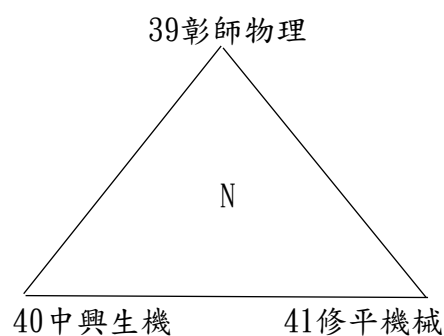

【註】左邊球隊：先守，休息區於三壘、右邊球隊：先攻，休息區於一壘。

2024年第七屆全國大專校院系際盃棒球爭霸賽北二區預賽分組圖

共23隊參賽，取各組第一進入複賽。

1明新運管(1) 2交大電物
A

2024年第七屆全國大專校院系際盃棒球爭霸賽北二區複賽賽制圖

共8隊進入複賽，依各分組第一，不另行抽籤，並取前2名進入全國16強。

2024年第七屆全國大專校院系際盃棒球爭霸賽北二區日程表

日期	比賽時間	場次	北二區場地
			國立體大棒球场
4/13 (六)	0800	1	明新運管1-2交大電物(3戰2勝)
	1000	2	中原工工3-4清大數學
	1200	3	體大體推6-7清大材料
	1400	4	中央土木9-10中央數學
4/14 (日)	0800	5	中央資管12-13明新機械
	1000	6	交大電機A15-16元智電機
	1200	7	元智工管18-19交大電機B
	1400	8	清大工工21-22長庚電機
4/20 (六)	0800	9	交大電物2-1明新運管(3戰2勝)
	1000	10	清大數學4-5長庚電子
	1200	11	清大材料7-8交大機械
	1400	12	中央數學10-11體大運保
4/21 (日)	0800	13	明新機械13-14中原土木
	1000	14	元智電機16-17中華航機
	1200	15	交大電機B19-20元智化材
	1400	16	長庚電機22-23體大產經
4/27 (六)	0800	17	長庚電子5-3中原工工
	1000	18	交大機械8-6體大體推
	1200	19	體大運保11-9中央土木
	1400	20	中原土木14-12中央資管
4/28 (日)	0800	21	中華航機17-15交大電機A
	1000	22	元智化材20-18元智工管
	1200	23	體大產經23-21清大工工
	1400	24	明新運管1-2交大電物(3戰2勝)
5/4 (六)	0800	25	複1_A1-B1
	1000	26	複2_C1-D1
	1200	27	複3_E1-F1
	1400	28	複4_G1-H1
5/5 (日)	0800	29	複5_複1勝-複2勝
	1000	30	複6_複3勝-複4勝
	1200	31	複7_複5勝-複6勝

【註1】左邊球隊：先守，休息區於三壘、右邊球隊：先攻，休息區於一壘。

【註2】場次編號24如有需要才進行。

2024年第七屆全國大專校院系際盃棒球爭霸賽中區預賽分組圖

共43隊參賽，取各組第一進入複賽。

1虎科飛機(1) 2嶺東行銷
A

2024年第七屆全國大專校院系際盃棒球爭霸賽中區預賽分組圖

42中興森林(2) 0 43雲科電機

2024年第七屆全國大專校院系際盃棒球爭霸賽中區複賽賽制圖