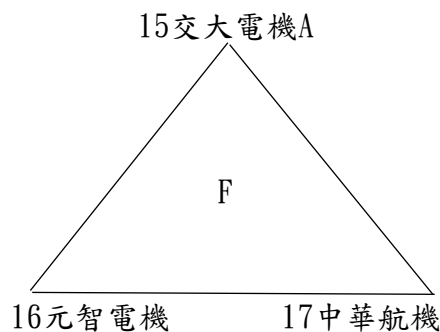

【註1】左邊球隊：先守，休息區於三壘、右邊球隊：先攻，休息區於一壘。

【註2】場次編號68、72如有需要才進行。

2024年第七屆全國大專校院系際盃棒球爭霸賽北一區日程表

日期	比賽時間	場地		
		觀山D	觀山E	三重
4/13 (六)	0800	(15)北護運保39-40國北體育	(19)淡江運管B51-52東南休管	
	1000	(16)臺大化工42-43真理運管	(20)國防醫學54-55北醫牙醫	
	1200	(17)臺大政治45-46文化大氣	(21)北科材資57-58政大傳院	
	1400	(18)東吳法律48-49臺大經濟	(22)淡江運管A60-61淡江運管C	
4/14 (日)	0800			(39)淡江運管C61-62銘傳風保
	1000			(40)東南休管52-53輔大歷史
	1200			(41)北醫牙醫55-56臺大工管
	1400			(42)政大傳院58-59師大體育B
4/20 (六)	0800	(57)陽明醫放47-45臺大政治	(61)師大體育B59-57北科材資	
	1000	(58)政大地政50-48東吳法律	(62)銘傳風保62-60淡江運管A	
	1200	(59)師大體育A41-39北護運保	(63)輔大歷史53-51淡江運管B	
	1400	(60)臺大土木B44-42臺大化工	(64)臺大工管56-54國防醫學	
4/21 (日)	0800			
	1000			
	1200			
	1400			
4/27 (六)	0800			
	1000			
	1200			
	1400			
4/28 (日)	0800			
	1000			
	1200			
	1400			
5/4 (六)	0800			
	1000			
	1200			
	1400			
5/5 (日)	0800			
	1000			
	1200			
	1400			

【註】左邊球隊：先守，休息區於三壘、右邊球隊：先攻，休息區於一壘。

2024年第七屆全國大專校院系際盃棒球爭霸賽北二區預賽分組圖

共23隊參賽，取各組第一進入複賽。

1明新運管(1) 2交大電物
A

2024年第七屆全國大專校院系際盃棒球爭霸賽北二區複賽賽制圖

共8隊進入複賽，依各分組第一，不另行抽籤，並取前2名進入全國16強。

2024年第七屆全國大專校院系際盃棒球爭霸賽北二區日程表

日期	比賽時間	場次	北二區場地
			國立體大棒球场
4/13 (六)	0800	1	明新運管1-2交大電物(3戰2勝)
	1000	2	中原工工3-4清大數學
	1200	3	體大體推6-7清大材料
	1400	4	中央土木9-10中央數學
4/14 (日)	0800	5	中央資管12-13明新機械
	1000	6	交大電機A15-16元智電機
	1200	7	元智工管18-19交大電機B
	1400	8	清大工工21-22長庚電機
4/20 (六)	0800	9	交大電物2-1明新運管(3戰2勝)
	1000	10	清大數學4-5長庚電子
	1200	11	清大材料7-8交大機械
	1400	12	中央數學10-11體大運保
4/21 (日)	0800	13	明新機械13-14中原土木
	1000	14	元智電機16-17中華航機
	1200	15	交大電機B19-20元智化材
	1400	16	長庚電機22-23體大產經
4/27 (六)	0800	17	長庚電子5-3中原工工
	1000	18	交大機械8-6體大體推
	1200	19	體大運保11-9中央土木
	1400	20	中原土木14-12中央資管
4/28 (日)	0800	21	中華航機17-15交大電機A
	1000	22	元智化材20-18元智工管
	1200	23	體大產經23-21清大工工
	1400	24	明新運管1-2交大電物(3戰2勝)
5/4 (六)	0800	25	複1_A1-B1
	1000	26	複2_C1-D1
	1200	27	複3_E1-F1
	1400	28	複4_G1-H1
5/5 (日)	0800	29	複5_複1勝-複2勝
	1000	30	複6_複3勝-複4勝
	1200	31	複7_複5勝-複6勝