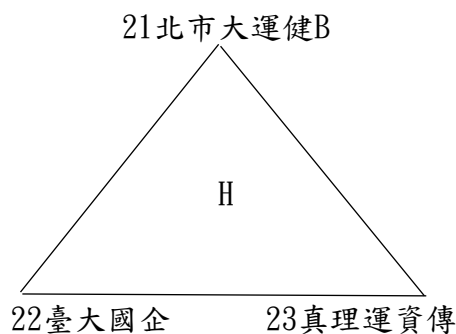

2024年第七屆全國大專校院系際盃棒球爭霸賽北一區預賽分組圖

共64隊參賽，取各組第一進入複賽。

1 北市大運健A(1) 2 亞東機械
A

2024年第七屆全國大專校院系際盃棒球爭霸賽北一區預賽分組圖

2024年第七屆全國大專校院系際盃棒球爭霸賽北一區預賽分組圖

2024年第七屆全國大專校院系際盃棒球爭霸賽北一區複賽賽制圖

共22隊進入複賽，依各分組第一，不另行抽籤，並取前7名進入全國16強。

2024年第七屆全國大專校院系際盃棒球爭霸賽北一區日程表

【註1】左邊球隊：先守，休息區於三壘、右邊球隊：先攻，休息區於一壘。

【註2】場次編號68、72如有需要才進行。

2024年第七屆全國大專校院系際盃棒球爭霸賽北一區日程表

日期	比賽時間	場地		
		觀山D	觀山E	三重
4/13 (六)	0800	(15)北護運保39-40國北體育	(19)淡江運管B51-52東南休管	
	1000	(16)臺大化工42-43真理運管	(20)國防醫學54-55北醫牙醫	
	1200	(17)臺大政治45-46文化大氣	(21)北科材資57-58政大傳院	
	1400	(18)東吳法律48-49臺大經濟	(22)淡江運管A60-61淡江運管C	
4/14 (日)	0800			(39)淡江運管C61-62銘傳風保
	1000			(40)東南休管52-53輔大歷史
	1200			(41)北醫牙醫55-56臺大工管
	1400			(42)政大傳院58-59師大體育B
4/20 (六)	0800	(57)陽明醫放47-45臺大政治	(61)師大體育B59-57北科材資	
	1000	(58)政大地政50-48東吳法律	(62)銘傳風保62-60淡江運管A	
	1200	(59)師大體育A41-39北護運保	(63)輔大歷史53-51淡江運管B	
	1400	(60)臺大土木B44-42臺大化工	(64)臺大工管56-54國防醫學	
4/21 (日)	0800			
	1000			
	1200			
	1400			
4/27 (六)	0800			
	1000			
	1200			
	1400			
4/28 (日)	0800			
	1000			
	1200			
	1400			
5/4 (六)	0800			
	1000			
	1200			
	1400			
5/5 (日)	0800			
	1000			
	1200			
	1400			

【註】左邊球隊：先守，休息區於三壘、右邊球隊：先攻，休息區於一壘。