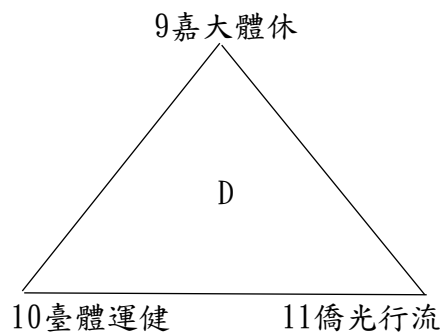

【註1】左邊球隊：先守，休息區於三壘、右邊球隊：先攻，休息區於一壘。

【註2】場次編號68、72如有需要才進行。

2024年第七屆全國大專校院系際盃棒球爭霸賽北一區日程表

日期	比賽時間	場地		
		觀山D	觀山E	三重
4/13 (六)	0800	(15)北護運保39-40國北體育	(19)淡江運管B51-52東南休管	
	1000	(16)臺大化工42-43真理運管	(20)國防醫學54-55北醫牙醫	
	1200	(17)臺大政治45-46文化大氣	(21)北科材資57-58政大傳院	
	1400	(18)東吳法律48-49臺大經濟	(22)淡江運管A60-61淡江運管C	
4/14 (日)	0800			(39)淡江運管C61-62銘傳風保
	1000			(40)東南休管52-53輔大歷史
	1200			(41)北醫牙醫55-56臺大工管
	1400			(42)政大傳院58-59師大體育B
4/20 (六)	0800	(57)陽明醫放47-45臺大政治	(61)師大體育B59-57北科材資	
	1000	(58)政大地政50-48東吳法律	(62)銘傳風保62-60淡江運管A	
	1200	(59)師大體育A41-39北護運保	(63)輔大歷史53-51淡江運管B	
	1400	(60)臺大土木B44-42臺大化工	(64)臺大工管56-54國防醫學	
4/21 (日)	0800			
	1000			
	1200			
	1400			
4/27 (六)	0800			
	1000			
	1200			
	1400			
4/28 (日)	0800			
	1000			
	1200			
	1400			
5/4 (六)	0800			
	1000			
	1200			
	1400			
5/5 (日)	0800			
	1000			
	1200			
	1400			

【註】左邊球隊：先守，休息區於三壘、右邊球隊：先攻，休息區於一壘。

2024年第七屆全國大專校院系際盃棒球爭霸賽北二區預賽分組圖

共23隊參賽，取各組第一進入複賽。

1明新運管(1) 2交大電物
A

2024年第七屆全國大專校院系際盃棒球爭霸賽北二區複賽賽制圖

共8隊進入複賽，依各分組第一，不另行抽籤，並取前2名進入全國16強。

2024年第七屆全國大專校院系際盃棒球爭霸賽北二區日程表

日期	比賽時間	場次	北二區場地
			國立體大棒球场
4/13 (六)	0800	1	明新運管1-2交大電物(3戰2勝)
	1000	2	中原工工3-4清大數學
	1200	3	體大體推6-7清大材料
	1400	4	中央土木9-10中央數學
4/14 (日)	0800	5	中央資管12-13明新機械
	1000	6	交大電機A15-16元智電機
	1200	7	元智工管18-19交大電機B
	1400	8	清大工工21-22長庚電機
4/20 (六)	0800	9	交大電物2-1明新運管(3戰2勝)
	1000	10	清大數學4-5長庚電子
	1200	11	清大材料7-8交大機械
	1400	12	中央數學10-11體大運保
4/21 (日)	0800	13	明新機械13-14中原土木
	1000	14	元智電機16-17中華航機
	1200	15	交大電機B19-20元智化材
	1400	16	長庚電機22-23體大產經
4/27 (六)	0800	17	長庚電子5-3中原工工
	1000	18	交大機械8-6體大體推
	1200	19	體大運保11-9中央土木
	1400	20	中原土木14-12中央資管
4/28 (日)	0800	21	中華航機17-15交大電機A
	1000	22	元智化材20-18元智工管
	1200	23	體大產經23-21清大工工
	1400	24	明新運管1-2交大電物(3戰2勝)
5/4 (六)	0800	25	複1_A1-B1
	1000	26	複2_C1-D1
	1200	27	複3_E1-F1
	1400	28	複4_G1-H1
5/5 (日)	0800	29	複5_複1勝-複2勝
	1000	30	複6_複3勝-複4勝
	1200	31	複7_複5勝-複6勝

【註1】左邊球隊：先守，休息區於三壘、右邊球隊：先攻，休息區於一壘。

【註2】場次編號24如有需要才進行。

2024年第七屆全國大專校院系際盃棒球爭霸賽中區預賽分組圖

共43隊參賽，取各組第一進入複賽。

1虎科飛機(1) 2嶺東行銷
A

2024年第七屆全國大專校院系際盃棒球爭霸賽中區預賽分組圖

42中興森林(2) 0 43雲科電機

2024年第七屆全國大專校院系際盃棒球爭霸賽中區複賽賽制圖