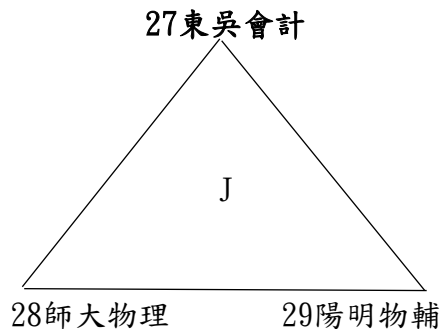

2024年第七屆全國大專校院系際盃棒球爭霸賽北一區預賽分組圖

共64隊參賽，取各組第一進入複賽。

1 北市大運健A(1) 2 亞東機械
A

2024年第七屆全國大專校院系際盃棒球爭霸賽北一區預賽分組圖

2024年第七屆全國大專校院系際盃棒球爭霸賽北一區預賽分組圖

2024年第七屆全國大專校院系際盃棒球爭霸賽北一區複賽賽制圖

共22隊進入複賽，依各分組第一，不另行抽籤，並取前7名進入全國16強。

2024年第七屆全國大專校院系際盃棒球爭霸賽北一區日程表

【註1】左邊球隊：先守，休息區於三壘、右邊球隊：先攻，休息區於一壘。

【註2】場次編號68、72如有需要才進行。

2024年第七屆全國大專校院系際盃棒球爭霸賽北一區日程表

日期	比賽時間	場地		
		觀山D	觀山E	三重
4/13 (六)	0800	(15)北護運保39-40國北體育	(19)淡江運管B51-52東南休管	
	1000	(16)臺大化工42-43真理運管	(20)國防醫學54-55北醫牙醫	
	1200	(17)臺大政治45-46文化大氣	(21)北科材資57-58政大傳院	
	1400	(18)東吳法律48-49臺大經濟	(22)淡江運管A60-61淡江運管C	
4/14 (日)	0800			(39)淡江運管C61-62銘傳風保
	1000			(40)東南休管52-53輔大歷史
	1200			(41)北醫牙醫55-56臺大工管
	1400			(42)政大傳院58-59師大體育B
4/20 (六)	0800	(57)陽明醫放47-45臺大政治	(61)師大體育B59-57北科材資	
	1000	(58)政大地政50-48東吳法律	(62)銘傳風保62-60淡江運管A	
	1200	(59)師大體育A41-39北護運保	(63)輔大歷史53-51淡江運管B	
	1400	(60)臺大土木B44-42臺大化工	(64)臺大工管56-54國防醫學	
4/21 (日)	0800			
	1000			
	1200			
	1400			
4/27 (六)	0800			
	1000			
	1200			
	1400			
4/28 (日)	0800			
	1000			
	1200			
	1400			
5/4 (六)	0800			
	1000			
	1200			
	1400			
5/5 (日)	0800			
	1000			
	1200			
	1400			

【註】左邊球隊：先守，休息區於三壘、右邊球隊：先攻，休息區於一壘。