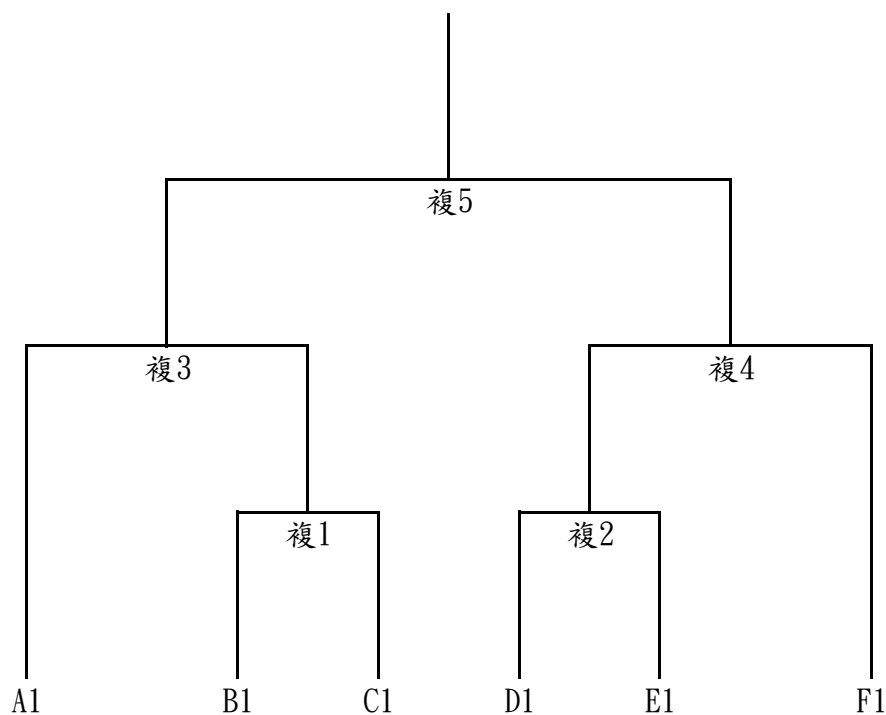

【註1】左邊球隊：先守，休息區於三壘、右邊球隊：先攻，休息區於一壘。

【註2】場次編號40、48如有需要才進行。

2024年第七屆全國大專校院系際盃棒球爭霸賽南區預賽分組圖

南區共16隊參賽，取各組第一進入複賽。

2024年第七屆全國大專校院系際盃棒球爭霸賽南區複賽賽制圖

共6隊進入複賽，依各分組第一，不另行抽籤，並取前2名進入全國16強。

2024年第七屆全國大專校院系際盃棒球爭霸賽南區日程表

日期	比賽時間	場次	場地
			岡山B
4/13 (六)	0800	1	台鋼休運1-2成大電機B(3戰2勝)
	1000	2	成大電機A15-16屏科農園(3戰2勝)
	1200	3	成大資訊3-4成大機械
	1400	4	成大系統6-7成大都計
4/14 (日)	0800	5	成大土木9-10成大化工
	1000	6	高醫藥學12-13南臺機械
	1200	7	成大電機B2-1台鋼休運(3戰2勝)
	1400	8	屏科農園16-15成大電機A(3戰2勝)
4/20 (六)	0800	9	成大機械4-5高科模具
	1000	10	成大都計7-8成大交管
	1200	11	成大化工10-11義守物治
	1400	12	南臺機械13-14高大運休
4/21 (日)	0800	13	義守物治11-9成大土木
	1000	14	高大運休14-12高醫藥學
	1200	15	高科模具5-3成大資訊
	1400	16	成大交管8-6成大系統
4/27 (六)	0800	17	複1 B1-C1
	1000	18	複2 D1-E1
	1200	19	台鋼休運1-2成大電機B(3戰2勝)
	1400	20	成大電機A15-16屏科農園(3戰2勝)
4/28 (日)	0800	21	複3 A1-17勝
	1000	22	複4 18勝-F1
	1200	23	複5 21勝-22勝

【註1】左邊球隊：先守，休息區於三壘、右邊球隊：先攻，休息區於一壘。

【註2】場次編號19、20如有需要才進行。

2024年第七屆全國大專校院系際盃棒球爭霸賽宜花東區預、複賽分組表

共9隊參賽，取各組第一進入複賽。

共3隊進入複賽，依各分組第一，不另行抽籤，並取前1名進入全國16強。

2024年第七屆全國大專校院系際盃棒球爭霸賽宜花東區日程表

日期	時間	場次	場地
			國福A
4/20(六)	0900	1	慈濟物治1-2東大教育
	1100	2	東華體育4-5東大心動
	1300	3	東華物理7-8宜蘭機械
4/21(日)	0900	4	宜蘭機械8-9東華臺灣
	1100	5	東大教育2-3慈濟醫學
	1300	6	東大心動5-6東華管財
4/27(六)	0900	7	東華管財6-4東華體育
	1100	8	東華臺灣9-7東華物理
	1300	9	慈濟醫學3-1慈濟物治
4/28(日)	0900	10	複1 B1-C1
	1100	11	複2 A1-10勝

【註】左邊球隊：先守，休息區於三壘、右邊球隊：先攻，休息區於一壘。