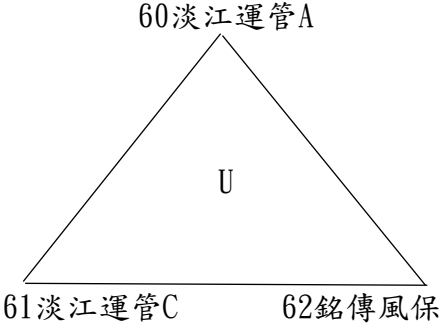

2024年第七屆全國大專校院系際盃棒球爭霸賽北一區預賽分組圖

共64隊參賽，取各組第一進入複賽。

1 北市大運健A(1) 2 亞東機械
A

2024年第七屆全國大專校院系際盃棒球爭霸賽北一區預賽分組圖

2024年第七屆全國大專校院系際盃棒球爭霸賽北一區預賽分組圖

2024年第七屆全國大專校院系際盃棒球爭霸賽北一區複賽賽制圖

共22隊進入複賽，依各分組第一，不另行抽籤，並取前7名進入全國16強。

2024年第七屆全國大專校院系際盃棒球爭霸賽北一區日程表

【註】左邊球隊：先守，休息區於三壘、右邊球隊：先攻，休息區於一壘。