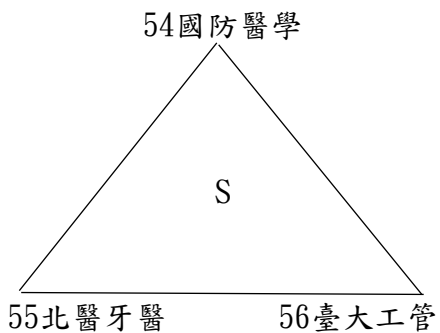

2024年第七屆全國大專校院系際盃棒球爭霸賽北一區預賽分組圖

共64隊參賽，取各組第一進入複賽。

1 北市大運健A(1) 2 亞東機械
A

2024年第七屆全國大專校院系際盃棒球爭霸賽北一區預賽分組圖

2024年第七屆全國大專校院系際盃棒球爭霸賽北一區預賽分組圖

2024年第七屆全國大專校院系際盃棒球爭霸賽北一區複賽賽制圖

共22隊進入複賽，依各分組第一，不另行抽籤，並取前7名進入全國16強。

2024年第七屆全國大專校院系際盃棒球爭霸賽北一區日程表

【註1】左邊球隊：先守，休息區於三壘、右邊球隊：先攻，休息區於一壘。

【註2】場次編號68、72如有需要才進行。

2024年第七屆全國大專校院系際盃棒球爭霸賽北一區日程表

日期	比賽時間	場地		
		觀山D	觀山E	三重
4/13 (六)	0800	(15)北護運保39-40國北體育	(19)淡江運管B51-52東南休管	
	1000	(16)臺大化工42-43真理運管	(20)國防醫學54-55北醫牙醫	
	1200	(17)臺大政治45-46文化大氣	(21)北科材資57-58政大傳院	
	1400	(18)東吳法律48-49臺大經濟	(22)淡江運管A60-61淡江運管C	
4/14 (日)	0800			(39)淡江運管C61-62銘傳風保
	1000			(40)東南休管52-53輔大歷史
	1200			(41)北醫牙醫55-56臺大工管
	1400			(42)政大傳院58-59師大體育B
4/20 (六)	0800	(57)陽明醫放47-45臺大政治	(61)師大體育B59-57北科材資	
	1000	(58)政大地政50-48東吳法律	(62)銘傳風保62-60淡江運管A	
	1200	(59)師大體育A41-39北護運保	(63)輔大歷史53-51淡江運管B	
	1400	(60)臺大土木B44-42臺大化工	(64)臺大工管56-54國防醫學	
4/21 (日)	0800			
	1000			
	1200			
	1400			
4/27 (六)	0800			
	1000			
	1200			
	1400			
4/28 (日)	0800			
	1000			
	1200			
	1400			
5/4 (六)	0800			
	1000			
	1200			
	1400			
5/5 (日)	0800			
	1000			
	1200			
	1400			

【註】左邊球隊：先守，休息區於三壘、右邊球隊：先攻，休息區於一壘。