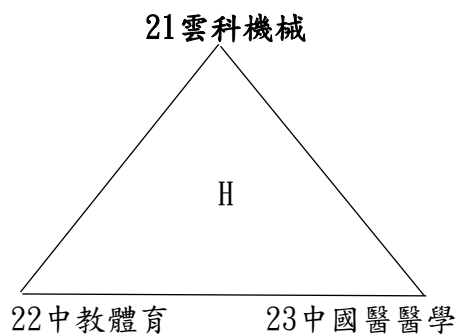

【註1】左邊球隊：先守，休息區於三壘、右邊球隊：先攻，休息區於一壘。

【註2】場次編號68、72如有需要才進行。

2024年第七屆全國大專校院系際盃棒球爭霸賽北一區日程表

日期	比賽時間	場地		
		觀山D	觀山E	三重
4/13 (六)	0800	(15)北護運保39-40國北體育	(19)淡江運管B51-52東南休管	
	1000	(16)臺大化工42-43真理運管	(20)國防醫學54-55北醫牙醫	
	1200	(17)臺大政治45-46文化大氣	(21)北科材資57-58政大傳院	
	1400	(18)東吳法律48-49臺大經濟	(22)淡江運管A60-61淡江運管C	
4/14 (日)	0800			(39)淡江運管C61-62銘傳風保
	1000			(40)東南休管52-53輔大歷史
	1200			(41)北醫牙醫55-56臺大工管
	1400			(42)政大傳院58-59師大體育B
4/20 (六)	0800	(57)陽明醫放47-45臺大政治	(61)師大體育B59-57北科材資	
	1000	(58)政大地政50-48東吳法律	(62)銘傳風保62-60淡江運管A	
	1200	(59)師大體育A41-39北護運保	(63)輔大歷史53-51淡江運管B	
	1400	(60)臺大土木B44-42臺大化工	(64)臺大工管56-54國防醫學	
4/21 (日)	0800			
	1000			
	1200			
	1400			
4/27 (六)	0800			
	1000			
	1200			
	1400			
4/28 (日)	0800			
	1000			
	1200			
	1400			
5/4 (六)	0800			
	1000			
	1200			
	1400			
5/5 (日)	0800			
	1000			
	1200			
	1400			

【註】左邊球隊：先守，休息區於三壘、右邊球隊：先攻，休息區於一壘。

2024年第七屆全國大專校院系際盃棒球爭霸賽北二區預賽分組圖

共23隊參賽，取各組第一進入複賽。

1明新運管(1) 2交大電物
A

2024年第七屆全國大專校院系際盃棒球爭霸賽北二區複賽賽制圖

共8隊進入複賽，依各分組第一，不另行抽籤，並取前2名進入全國16強。

2024年第七屆全國大專校院系際盃棒球爭霸賽北二區日程表

日期	比賽時間	場次	北二區場地
			國立體大棒球场
4/13 (六)	0800	1	明新運管1-2交大電物(3戰2勝)
	1000	2	中原工工3-4清大數學
	1200	3	體大體推6-7清大材料
	1400	4	中央土木9-10中央數學
4/14 (日)	0800	5	中央資管12-13明新機械
	1000	6	交大電機A15-16元智電機
	1200	7	元智工管18-19交大電機B
	1400	8	清大工工21-22長庚電機
4/20 (六)	0800	9	交大電物2-1明新運管(3戰2勝)
	1000	10	清大數學4-5長庚電子
	1200	11	清大材料7-8交大機械
	1400	12	中央數學10-11體大運保
4/21 (日)	0800	13	明新機械13-14中原土木
	1000	14	元智電機16-17中華航機
	1200	15	交大電機B19-20元智化材
	1400	16	長庚電機22-23體大產經
4/27 (六)	0800	17	長庚電子5-3中原工工
	1000	18	交大機械8-6體大體推
	1200	19	體大運保11-9中央土木
	1400	20	中原土木14-12中央資管
4/28 (日)	0800	21	中華航機17-15交大電機A
	1000	22	元智化材20-18元智工管
	1200	23	體大產經23-21清大工工
	1400	24	明新運管1-2交大電物(3戰2勝)
5/4 (六)	0800	25	複1_A1-B1
	1000	26	複2_C1-D1
	1200	27	複3_E1-F1
	1400	28	複4_G1-H1
5/5 (日)	0800	29	複5_複1勝-複2勝
	1000	30	複6_複3勝-複4勝
	1200	31	複7_複5勝-複6勝

【註1】左邊球隊：先守，休息區於三壘、右邊球隊：先攻，休息區於一壘。

【註2】場次編號24如有需要才進行。

2024年第七屆全國大專校院系際盃棒球爭霸賽中區預賽分組圖

共43隊參賽，取各組第一進入複賽。

1虎科飛機(1) 2嶺東行銷
A

2024年第七屆全國大專校院系際盃棒球爭霸賽中區預賽分組圖

42中興森林(2) 0 43雲科電機

2024年第七屆全國大專校院系際盃棒球爭霸賽中區複賽賽制圖