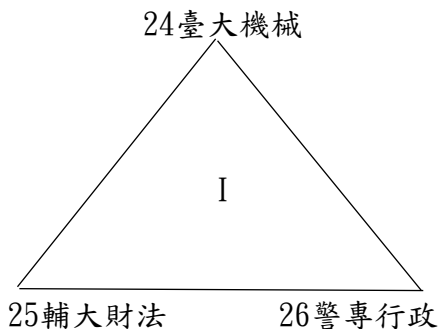

2024年第七屆全國大專校院系際盃棒球爭霸賽北一區預賽分組圖

共64隊參賽，取各組第一進入複賽。

1 北市大運健A(1) 2 亞東機械
A

2024年第七屆全國大專校院系際盃棒球爭霸賽北一區預賽分組圖

2024年第七屆全國大專校院系際盃棒球爭霸賽北一區預賽分組圖

2024年第七屆全國大專校院系際盃棒球爭霸賽北一區複賽賽制圖

共22隊進入複賽，依各分組第一，不另行抽籤，並取前7名進入全國16強。

2024年第七屆全國大專校院系際盃棒球爭霸賽北一區日程表

【註1】左邊球隊：先守，休息區於三壘、右邊球隊：先攻，休息區於一壘。

【註2】場次編號68、72如有需要才進行。

2024年第七屆全國大專校院系際盃棒球爭霸賽北一區日程表

日期	比賽時間	場地		
		觀山D	觀山E	三重
4/13 (六)	0800	(15)北護運保39-40國北體育	(19)淡江運管B51-52東南休管	
	1000	(16)臺大化工42-43真理運管	(20)國防醫學54-55北醫牙醫	
	1200	(17)臺大政治45-46文化大氣	(21)北科材資57-58政大傳院	
	1400	(18)東吳法律48-49臺大經濟	(22)淡江運管A60-61淡江運管C	
4/14 (日)	0800			(39)淡江運管C61-62銘傳風保
	1000			(40)東南休管52-53輔大歷史
	1200			(41)北醫牙醫55-56臺大工管
	1400			(42)政大傳院58-59師大體育B
4/20 (六)	0800	(57)陽明醫放47-45臺大政治	(61)師大體育B59-57北科材資	
	1000	(58)政大地政50-48東吳法律	(62)銘傳風保62-60淡江運管A	
	1200	(59)師大體育A41-39北護運保	(63)輔大歷史53-51淡江運管B	
	1400	(60)臺大土木B44-42臺大化工	(64)臺大工管56-54國防醫學	
4/21 (日)	0800			
	1000			
	1200			
	1400			
4/27 (六)	0800			
	1000			
	1200			
	1400			
4/28 (日)	0800			
	1000			
	1200			
	1400			
5/4 (六)	0800			
	1000			
	1200			
	1400			
5/5 (日)	0800			
	1000			
	1200			
	1400			

【註】左邊球隊：先守，休息區於三壘、右邊球隊：先攻，休息區於一壘。