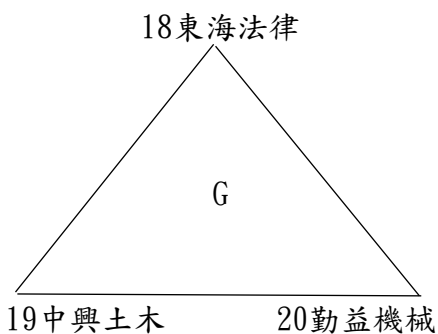

【註1】左邊球隊：先守，休息區於三壘、右邊球隊：先攻，休息區於一壘。

【註2】場次編號68、72如有需要才進行。

2024年第七屆全國大專校院系際盃棒球爭霸賽北一區日程表

日期	比賽時間	場地		
		觀山D	觀山E	三重
4/13 (六)	0800	(15)北護運保39-40國北體育	(19)淡江運管B51-52東南休管	
	1000	(16)臺大化工42-43真理運管	(20)國防醫學54-55北醫牙醫	
	1200	(17)臺大政治45-46文化大氣	(21)北科材資57-58政大傳院	
	1400	(18)東吳法律48-49臺大經濟	(22)淡江運管A60-61淡江運管C	
4/14 (日)	0800			(39)淡江運管C61-62銘傳風保
	1000			(40)東南休管52-53輔大歷史
	1200			(41)北醫牙醫55-56臺大工管
	1400			(42)政大傳院58-59師大體育B
4/20 (六)	0800	(57)陽明醫放47-45臺大政治	(61)師大體育B59-57北科材資	
	1000	(58)政大地政50-48東吳法律	(62)銘傳風保62-60淡江運管A	
	1200	(59)師大體育A41-39北護運保	(63)輔大歷史53-51淡江運管B	
	1400	(60)臺大土木B44-42臺大化工	(64)臺大工管56-54國防醫學	
4/21 (日)	0800			
	1000			
	1200			
	1400			
4/27 (六)	0800			
	1000			
	1200			
	1400			
4/28 (日)	0800			
	1000			
	1200			
	1400			
5/4 (六)	0800			
	1000			
	1200			
	1400			
5/5 (日)	0800			
	1000			
	1200			
	1400			

【註】左邊球隊：先守，休息區於三壘、右邊球隊：先攻，休息區於一壘。

2024年第七屆全國大專校院系際盃棒球爭霸賽北二區預賽分組圖

共23隊參賽，取各組第一進入複賽。

1明新運管(1) 2交大電物
A

2024年第七屆全國大專校院系際盃棒球爭霸賽北二區複賽賽制圖

共8隊進入複賽，依各分組第一，不另行抽籤，並取前2名進入全國16強。

2024年第七屆全國大專校院系際盃棒球爭霸賽北二區日程表

日期	比賽時間	場次	北二區場地
			國立體大棒球场
4/13 (六)	0800	1	明新運管1-2交大電物(3戰2勝)
	1000	2	中原工工3-4清大數學
	1200	3	體大體推6-7清大材料
	1400	4	中央土木9-10中央數學
4/14 (日)	0800	5	中央資管12-13明新機械
	1000	6	交大電機A15-16元智電機
	1200	7	元智工管18-19交大電機B
	1400	8	清大工工21-22長庚電機
4/20 (六)	0800	9	交大電物2-1明新運管(3戰2勝)
	1000	10	清大數學4-5長庚電子
	1200	11	清大材料7-8交大機械
	1400	12	中央數學10-11體大運保
4/21 (日)	0800	13	明新機械13-14中原土木
	1000	14	元智電機16-17中華航機
	1200	15	交大電機B19-20元智化材
	1400	16	長庚電機22-23體大產經
4/27 (六)	0800	17	長庚電子5-3中原工工
	1000	18	交大機械8-6體大體推
	1200	19	體大運保11-9中央土木
	1400	20	中原土木14-12中央資管
4/28 (日)	0800	21	中華航機17-15交大電機A
	1000	22	元智化材20-18元智工管
	1200	23	體大產經23-21清大工工
	1400	24	明新運管1-2交大電物(3戰2勝)
5/4 (六)	0800	25	複1_A1-B1
	1000	26	複2_C1-D1
	1200	27	複3_E1-F1
	1400	28	複4_G1-H1
5/5 (日)	0800	29	複5_複1勝-複2勝
	1000	30	複6_複3勝-複4勝
	1200	31	複7_複5勝-複6勝

【註1】左邊球隊：先守，休息區於三壘、右邊球隊：先攻，休息區於一壘。

【註2】場次編號24如有需要才進行。

2024年第七屆全國大專校院系際盃棒球爭霸賽中區預賽分組圖

共43隊參賽，取各組第一進入複賽。

1虎科飛機(1) 2嶺東行銷
A

2024年第七屆全國大專校院系際盃棒球爭霸賽中區預賽分組圖

42中興森林(2) 0 43雲科電機

2024年第七屆全國大專校院系際盃棒球爭霸賽中區複賽賽制圖