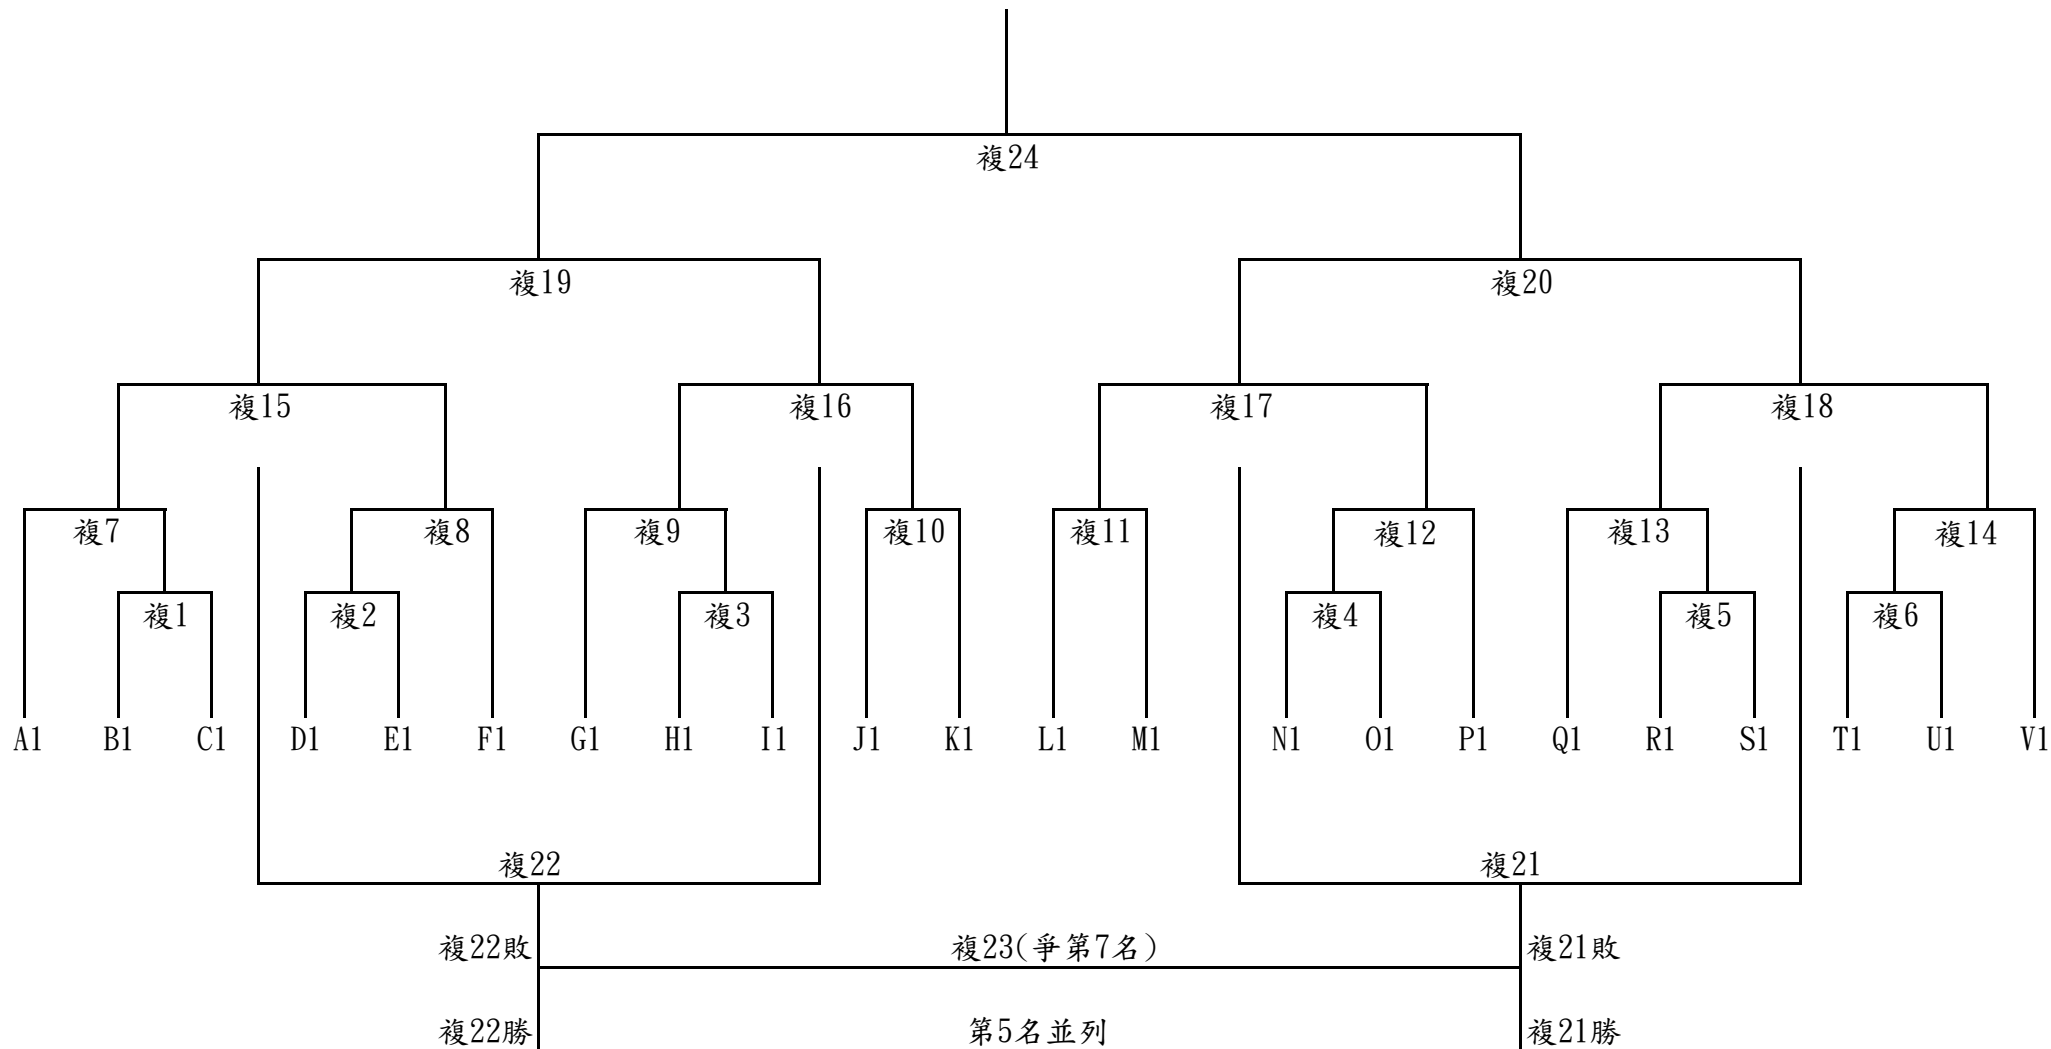

2024年第七屆全國大專校院系際盃棒球爭霸賽北一區預賽分組圖

共64隊參賽，取各組第一進入複賽。

1 北市大運健A(1) 2 亞東機械
A

2024年第七屆全國大專校院系際盃棒球爭霸賽北一區預賽分組圖

2024年第七屆全國大專校院系際盃棒球爭霸賽北一區預賽分組圖

2024年第七屆全國大專校院系際盃棒球爭霸賽北一區複賽賽制圖

共22隊進入複賽，依各分組第一，不另行抽籤，並取前7名進入全國16強。

2024年第七屆全國大專校院系際盃棒球爭霸賽北一區日程表

【註1】左邊球隊：先守，休息區於三壘、右邊球隊：先攻，休息區於一壘。

【註2】場次編號68、72如有需要才進行。

2024年第七屆全國大專校院系際盃棒球爭霸賽北一區日程表

日期	比賽時間	場地		
		觀山D	觀山E	三重
4/13 (六)	0800	(15)北護運保39-40國北體育	(19)淡江運管B51-52東南休管	
	1000	(16)臺大化工42-43真理運管	(20)國防醫學54-55北醫牙醫	
	1200	(17)臺大政治45-46文化大氣	(21)北科材資57-58政大傳院	
	1400	(18)東吳法律48-49臺大經濟	(22)淡江運管A60-61淡江運管C	
4/14 (日)	0800			(39)淡江運管C61-62銘傳風保
	1000			(40)東南休管52-53輔大歷史
	1200			(41)北醫牙醫55-56臺大工管
	1400			(42)政大傳院58-59師大體育B
4/20 (六)	0800	(57)陽明醫放47-45臺大政治	(61)師大體育B59-57北科材資	
	1000	(58)政大地政50-48東吳法律	(62)銘傳風保62-60淡江運管A	
	1200	(59)師大體育A41-39北護運保	(63)輔大歷史53-51淡江運管B	
	1400	(60)臺大土木B44-42臺大化工	(64)臺大工管56-54國防醫學	
4/21 (日)	0800			
	1000			
	1200			
	1400			
4/27 (六)	0800			
	1000			
	1200			
	1400			
4/28 (日)	0800			
	1000			
	1200			
	1400			
5/4 (六)	0800			
	1000			
	1200			
	1400			
5/5 (日)	0800			
	1000			
	1200			
	1400			

【註1】左邊球隊：先守，休息區於三壘、右邊球隊：先攻，休息區於一壘。

【註2】場次編號24如有需要才進行。

2024年第七屆全國大專校院系際盃棒球爭霸賽中區預賽分組圖

共43隊參賽，取各組第一進入複賽。

1虎科飛機(1) 2嶺東行銷
A

2024年第七屆全國大專校院系際盃棒球爭霸賽中區預賽分組圖

42中興森林(2) 0 43雲科電機

2024年第七屆全國大專校院系際盃棒球爭霸賽中區複賽賽制圖

【註】左邊球隊：先守，休息區於三壘、右邊球隊：先攻，休息區於一壘。