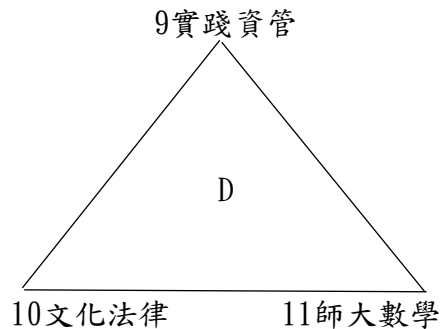

2024年第七屆全國大專校院系際盃棒球爭霸賽北一區預賽分組圖

共64隊參賽，取各組第一進入複賽。

1 北市大運健A(1) 2 亞東機械
A

2024年第七屆全國大專校院系際盃棒球爭霸賽北一區預賽分組圖

2024年第七屆全國大專校院系際盃棒球爭霸賽北一區預賽分組圖

2024年第七屆全國大專校院系際盃棒球爭霸賽北一區複賽賽制圖

共22隊進入複賽，依各分組第一，不另行抽籤，並取前7名進入全國16強。

2024年第七屆全國大專校院系際盃棒球爭霸賽北一區日程表

【註1】左邊球隊：先守，休息區於三壘、右邊球隊：先攻，休息區於一壘。

【註2】場次編號68、72如有需要才進行。

2024年第七屆全國大專校院系際盃棒球爭霸賽北一區日程表

日期	比賽時間	場地		
		觀山D	觀山E	三重
4/13 (六)	0800	(15)北護運保39-40國北體育	(19)淡江運管B51-52東南休管	
	1000	(16)臺大化工42-43真理運管	(20)國防醫學54-55北醫牙醫	
	1200	(17)臺大政治45-46文化大氣	(21)北科材資57-58政大傳院	
	1400	(18)東吳法律48-49臺大經濟	(22)淡江運管A60-61淡江運管C	
4/14 (日)	0800			(39)淡江運管C61-62銘傳風保
	1000			(40)東南休管52-53輔大歷史
	1200			(41)北醫牙醫55-56臺大工管
	1400			(42)政大傳院58-59師大體育B
4/20 (六)	0800	(57)陽明醫放47-45臺大政治	(61)師大體育B59-57北科材資	
	1000	(58)政大地政50-48東吳法律	(62)銘傳風保62-60淡江運管A	
	1200	(59)師大體育A41-39北護運保	(63)輔大歷史53-51淡江運管B	
	1400	(60)臺大土木B44-42臺大化工	(64)臺大工管56-54國防醫學	
4/21 (日)	0800			
	1000			
	1200			
	1400			
4/27 (六)	0800			
	1000			
	1200			
	1400			
4/28 (日)	0800			
	1000			
	1200			
	1400			
5/4 (六)	0800			
	1000			
	1200			
	1400			
5/5 (日)	0800			
	1000			
	1200			
	1400			

【註】左邊球隊：先守，休息區於三壘、右邊球隊：先攻，休息區於一壘。