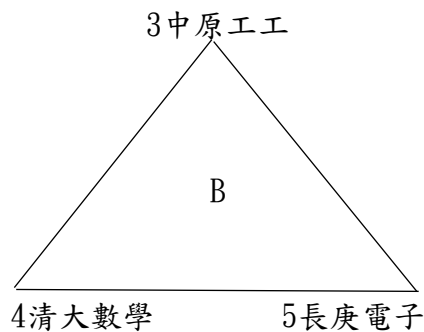

2024年第七屆全國大專校院系際盃棒球爭霸賽北二區預賽分組圖

共23隊參賽，取各組第一進入複賽。

1明新運管(1)   2交大電物
A