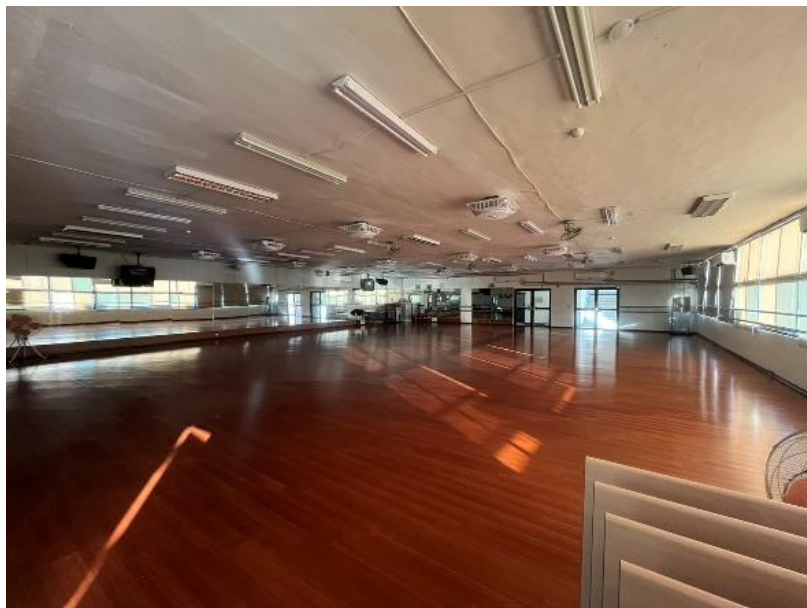

九、 舞蹈教室：

十、 戶外游泳池：

含短水道 25 公尺共 7 道，男生 12 間及女生 18 間共 30 間淋浴空間。